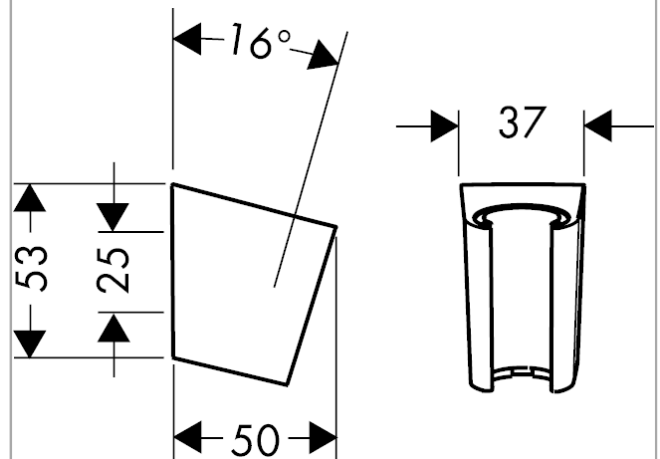

Bruserholder Porter S

Overflade: **Børstet sort krom PVD** Art.Nr.: **28331340**

Beskrivelse

Kendetegn

- fast holdeposition
- til med koniske omløbere
- materiale: kunststof

Produktdetaljer

VVS-nr.	738864103
Pris ekskl. moms	290,00 DKK
Pris inkl. moms *	362,50 DKK

Designpriser

Produktbillede

Måltegning