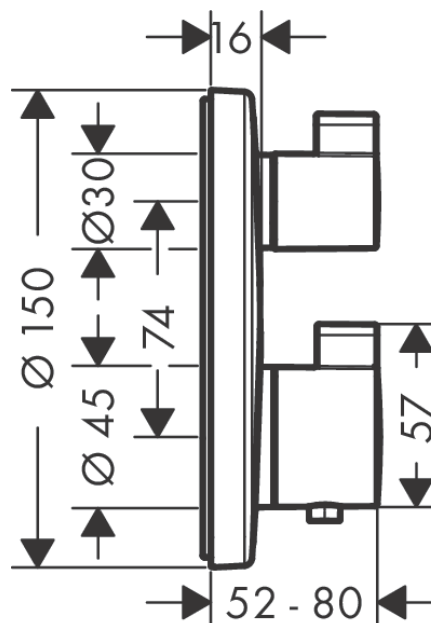

Måltegning