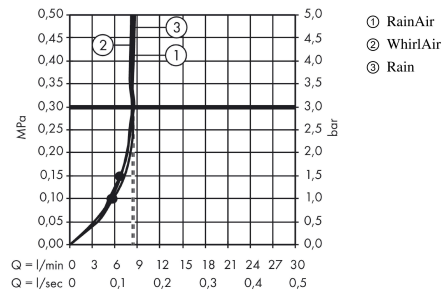

Værdierne for forbruget blev målt praksisorienteret og med de tilsvarende armaturer (termostat/blander/indbygget ventil).