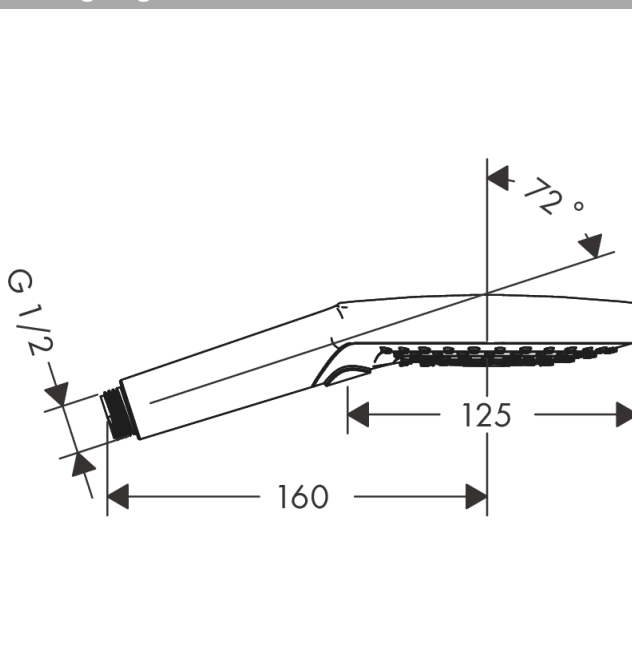

Måltegning