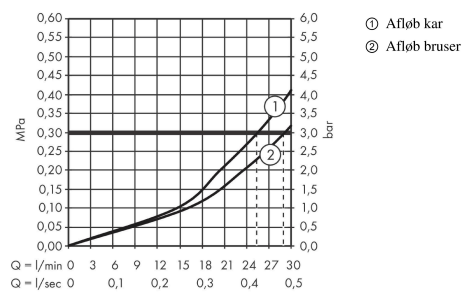

Gennemløbsdiagram

Isiflex**Bruserslange 160 cm**Overflade: **Børstet sort krom PVD** Art.Nr.: **28276340****Beskrivelse****Kendetegn**

- bruserslange af høj kvalitet
- med plastbelægning, nem at rengøre
- slangelængde: 1,60 m
- kugleled forhindrer slangen i at sno sig
- knæbeskyttet
- omløbere bruserslange: konisk omløber på begge sider
- med konisk omløber
- tilslutningsgevind: G 1/2