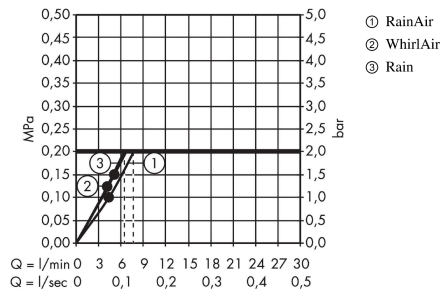

Raindance Select S Håndbruser 120 3jet EcoSmart

Overflade: Børstet sort krom PVD Art.Nr.: 26531340

Gennemløbsdiagram

Værdierne for forbruget blev målt praksisorienteret og med de tilsvarende armaturer (termostat/blander/indbygget ventil).