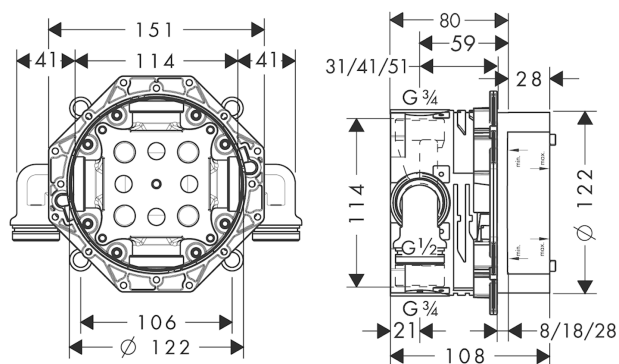

Måltegning