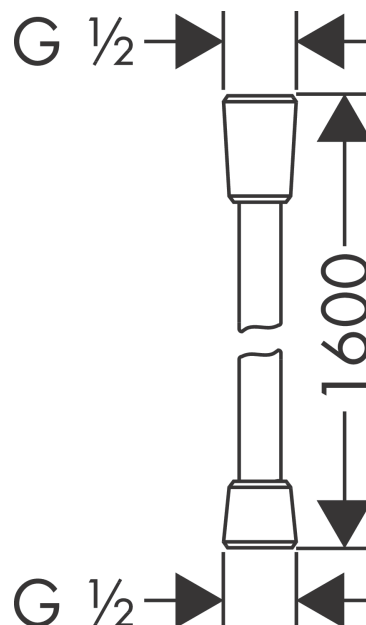

Måltegning