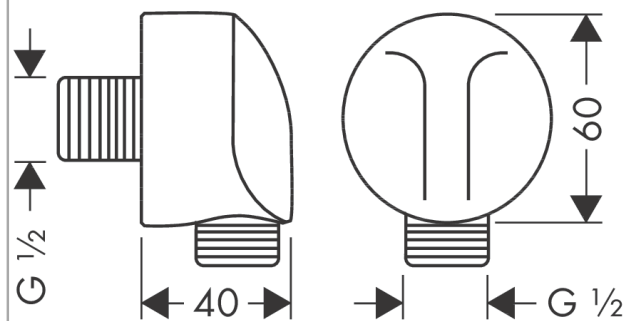

Croma
Hovedbruser 280 1jet EcoSmart
 Overflade: **Børstet sort krom PVD** Art.Nr.: **26221340**

Beskrivelse

Kendetegn

- bruserstørrelse: 280 mm
- stråletype: RainAir
- kugleled: hovedbruser justerbar i vinkel
- stråleskive materiale: metal
- maks. gennemstrømningsmængde ved 3 bar: 8,5 l/min
- gennemstrømningsmængde RainAir (ved 3 bar): 8,5 l/min
- stråleskive kan tages af i forbindelse med rengøring
- installation: loft eller væg
- tilslutningsgevind G 1/2

Måltegning

FixFit

Slangeudtag E uden kontraventil

Overflade: **Børstet sort krom PVD**

Art.Nr.: **27454340**

Beskrivelse

Kendetegn

- tilslutningsvinkel i kunststof
- tilslutningstype: G 1/2
- til bruserlanger med koniske eller cylindriske omløbere
- uden kontraventil
- materiale front: kunststof

Produktdetaljer

VVS-nr.	738865003
Pris ekskl. moms	323,00 DKK
Pris inkl. moms *	403,75 DKK

Designpriser

Produktbillede

Måltegning

Bruserbøjning 38,9 cm 1/2"Overflade: **Børstet sort krom PVD** Art.Nr.: **27413340****Beskrivelse****Kendetegn**