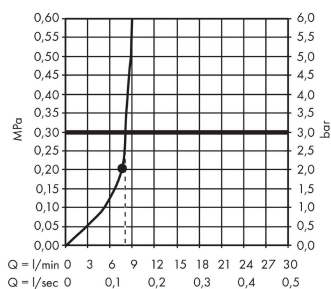

Gennemløbsdiagram

Værdierne for forbruget blev målt praksisorienteret og med de tilsvarende armaturer (termostat/blander/indbygget ventil).