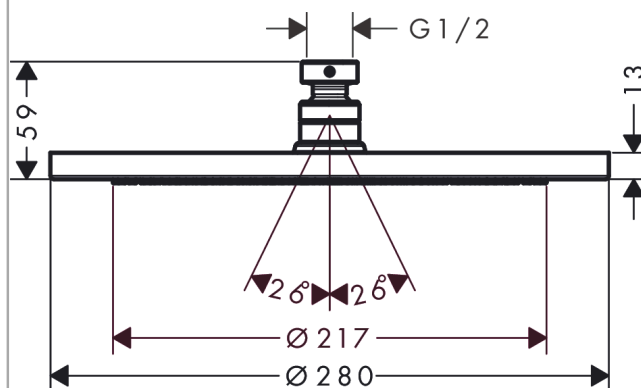

Måltegning