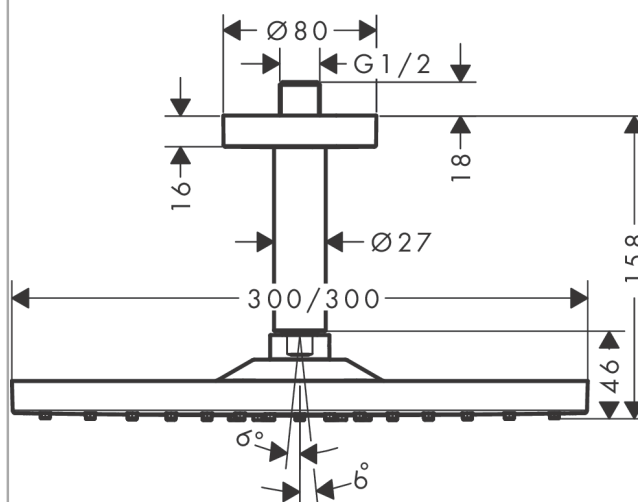

Måltegning