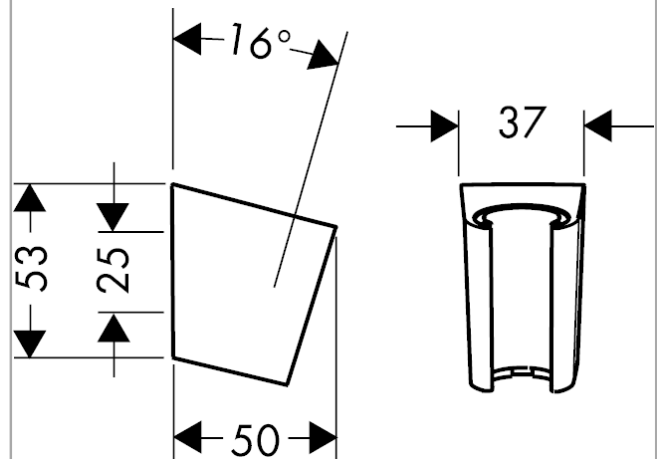

Bruserholder Porter S

Overflade: **Børstet sort krom PVD** Art.Nr.: **28331340**

Beskrivelse

Kendetegn

- fast holdeposition
- til med koniske omløbere
- materiale: kunststof

Produktdetaljer

VVS-nr.	738864103
Pris ekskl. moms	290,00 DKK
Pris inkl. moms *	362,50 DKK

Designpriser

Produktbillede

Måltegning