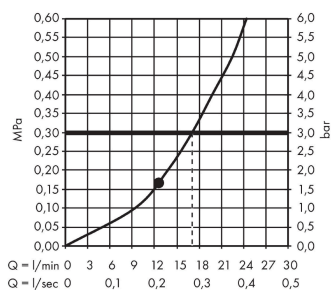

Raindance E

Hovedbruser 300 ljet med lofttilslutning 10 cm

Overflade: Børstet sort krom PVD Art.Nr.: 26250340

Gennemløbsdiagram

Værdierne for forbruget blev målt praksisorienteret og med de tilsvarende armaturer (termostat/blander/indbygget ventil).