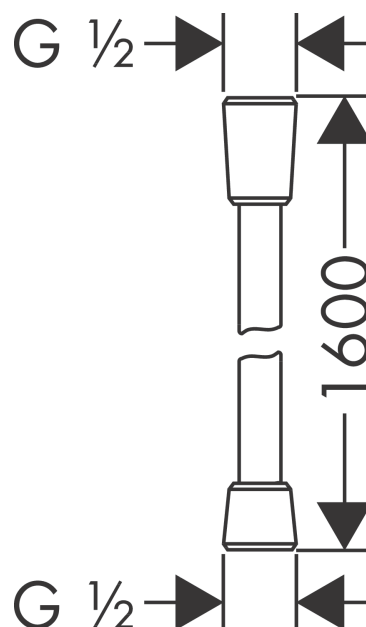

Måltegning