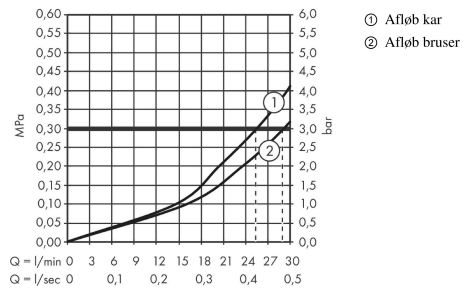

### Gennemløbsdiagram

**Raindance Select E**  
**Håndbruser 120 3jet**

Overflade: **Børstet sort krom PVD** Art.Nr.: **26520340**

**Beskrivelse**

**Kendetegn**

- bruserstørrelse: 120 mm
- stråletype: RainAir, Rain, Whirl
- praktisk strålevalg via Select-knappen
- maks. gennemstrømningsmængde ved 3 bar: 14,4 l/min
- med isoleret vandføring
- skylbar sipakning
- tilslutningsgevind G 1/2