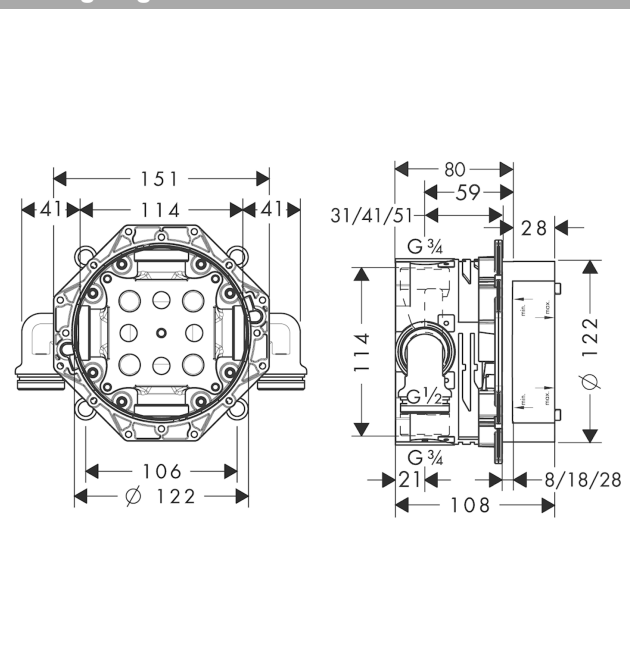

Måltegning