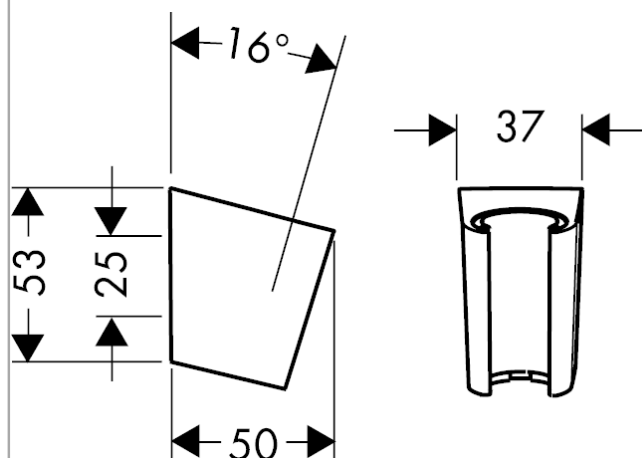

Bruserholder Porter S

Overflade: **Børstet sort krom PVD** Art.Nr.: **28331340**

Beskrivelse

Kendetegn

- fast holdeposition
- til med koniske omløbere
- materiale: kunststof

Produktdetaljer

VVS-nr.	738864103
Pris ekskl. moms	290,00 DKK
Pris inkl. moms *	362,50 DKK

Designpriser

Produktbillede

Måltegning