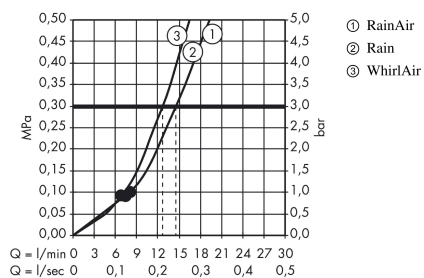

Gennemløbsdiagram

Værdierne for forbruget blev målt praksisorienteret og med de tilsvarende armaturer (termostat/blander/indbygget ventil).