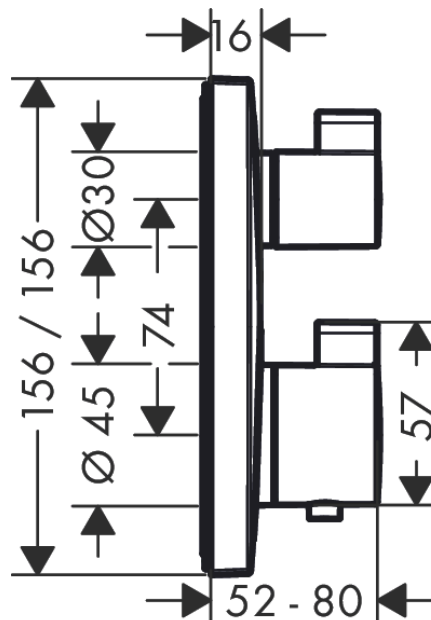

Måltegning