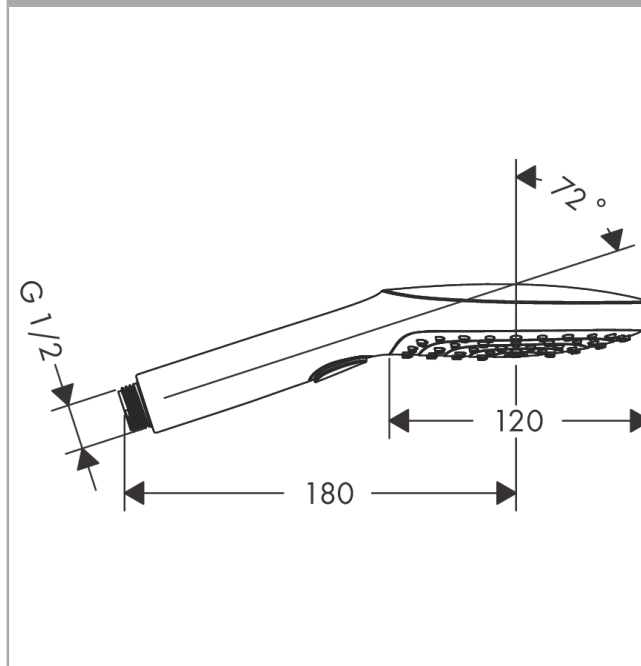

Måltegning