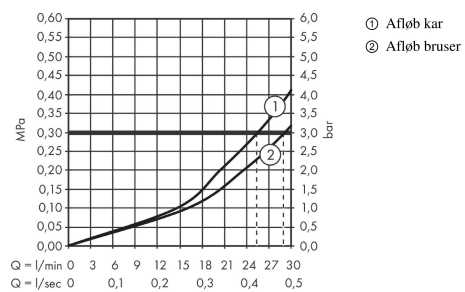

Gennemløbsdiagram

Raindance Select E
Håndbruser 120 3jet

Overflade: **Børstet sort krom PVD** Art.Nr.: **26520340**

Beskrivelse

Kendetegn

- bruserstørrelse: 120 mm
- stråletype: RainAir, Rain, Whirl
- praktisk strålevalg via Select-knappen
- maks. gennemstrømningsmængde ved 3 bar: 14,4 l/min
- med isoleret vandføring
- skylbar sipakning
- tilslutningsgevind G 1/2