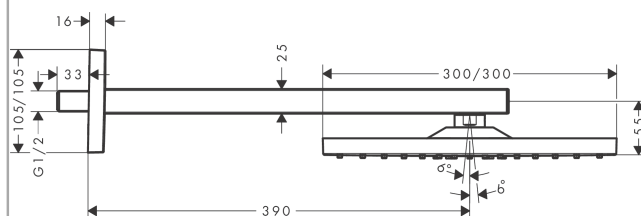

Raindance E

Hovedbruser 300 1jet med bruserbøjning 39 cm

Overflade: **Børstet sort krom PVD** Art.Nr.: **26238340**

Beskrivelse

Kendetegn

- består af: hovedbruser, bruserbøjning
- bruserstørrelse: 300 x 300 mm
- stråletype: RainAir
- kugleled: hovedbruser justerbar i vinkel
- stråleskive materiale: metal
- bruserbøjning længde 390 mm
- maks. gennemstrømningsmængde ved 3 bar: 17 l/min
- gennemstrømningsmængde RainAir (ved 3 bar): 17 l/min
- stråleskive kan tages af i forbindelse med rengøring
- installation: væg
- tilslutningsgevind G 1/2

Produktdetaljer

VVS-nr.	722507313
Pris ekskl. moms	7.477,00 DKK
Pris inkl. moms *	9.346,25 DKK

Teknologi

Designpriser

Produktbillede

Måltegning

Raindance E

Hovedbruser 300 ljet med bruserbøjning 39 cm

Overflade: Art.Nr.: **01810180**

Beskrivelse

Kendetegn

- egnet til alle bruser-, badekar- og termostatkappesæt til indbygget montering
- lækagesikringer med tilslutning til iBox 3/4", tilslutning til rør-i-rør-system 1/2"
- ETA VA 1.42/18751
- ETA VA 1.43/20477
- STA 1402
- STA 1402 - STA 1402_SE
- STA 1402 - STA 1402_NO
- STA 1402 - STA 1402_DK
- EPD_20230025_Basic_sets

Beskrivelse

Kendetegn

- bruserslange af høj kvalitet
- med plastbelægning, nem at rengøre
- slangelængde: 1,60 m
- kugleled forhindrer slangen i at sno sig
- knæbeskyttet
- omløbere bruserslange: konisk omløber på begge sider
- med konisk omløber
- tilslutningsgevind: G 1/2