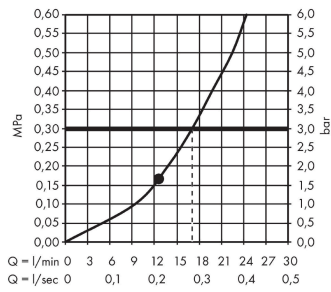

Raindance E

Hovedbruser 300 ljet med bruserbøjning 39 cm

Overflade: Børstet sort krom PVD Art.Nr.: 26238340

Gennemløbsdiagram

Værdierne for forbruget blev målt praksisorienteret og med de tilsvarende armaturer (termostat/blander/indbygget ventil).