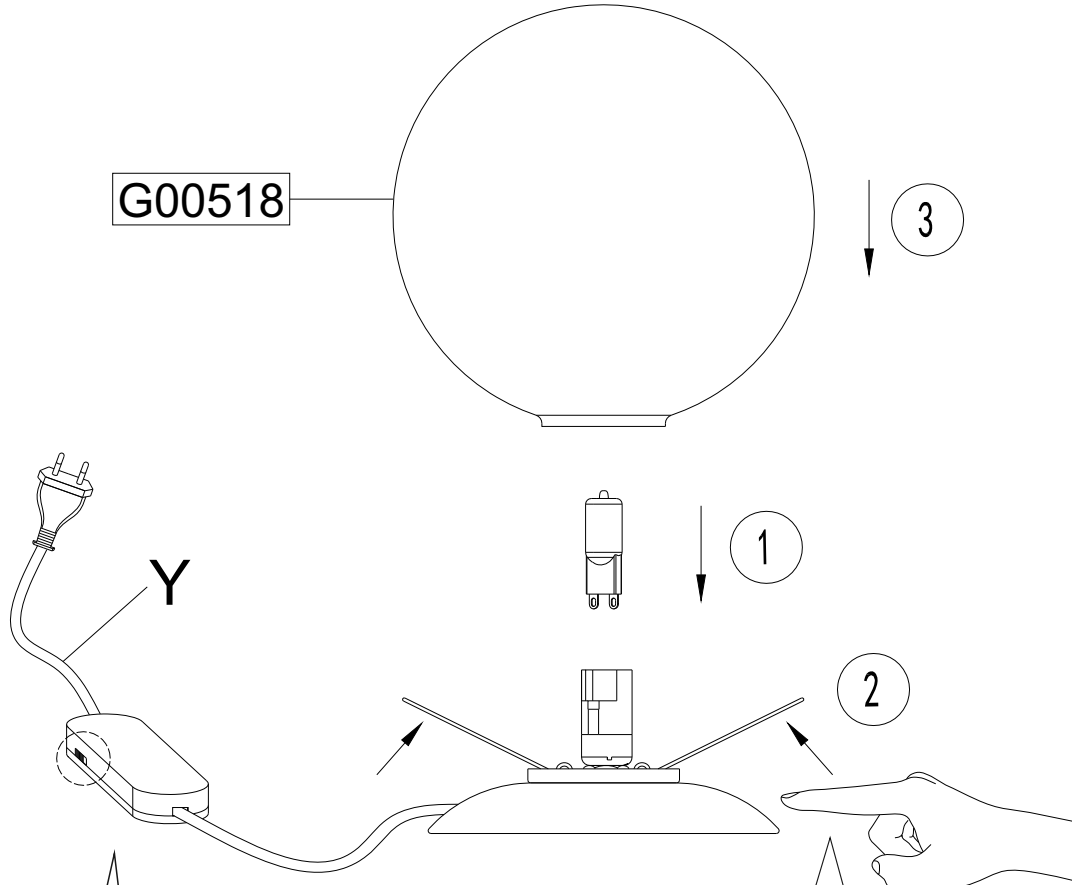

W 3W
G G9
lm 245 Lm
t 25.000 h
T_k 3.000 K
 12.500 x
 <0,5s

828963

230V/50Hz~

1xG9 3W LED

G00518

	Off	Off	On
S1			
S2			