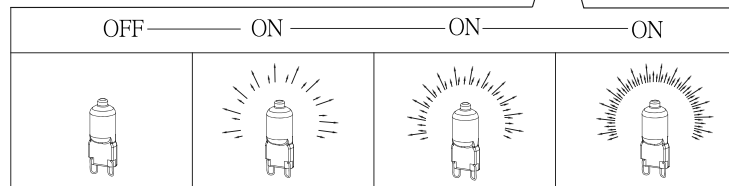

W 3W
G G9
lm 245 Lm
t 25.000 h
T_k 3.000 K
 12.500 x
 <0,5s

828963

230V/50Hz~

1xG9 3W LED

G00518

	Off	Off	On
S1			
S2			