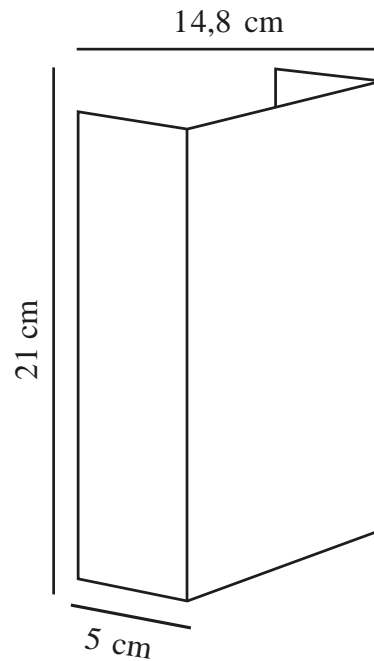

FOLD 15 | VÆGLAMPE | CORTEN

2019051038

nordlux®

Spænding (V): 230 Volt
IP-vurdering: IP54
Klasse (klasse 1, klasse 2, klasse 3): Klasse 1 (Jord)
Pærefatning: LED Module
Parallelforbindelse: True

Primært materiale: Corten
Sekundært materiale: Plast
Glasfarve: Klar
Egnet til kystnære områder: True
Farve: Corten

Højde (cm): 21
Bredde (cm): 15
Projektion (cm): 4.5
EAN-nummer: 5704924001987
TUN: 2108858
Varenummer: 2019051038

Stk. pr. master-kasse: 3
Salgskasse, højde (cm): 22
Salgskasse, bredde (cm): 6
Salgskasse, dybde (cm): 16
Salgskasse, volumen (m³): 0.0021
Nettovægt af produkt (kg): 1.33

Lysstyrke (lumen): 225
Farvetemperatur (K): 3000
Ra-værdi : 80
Levetid (timer): 30000
Strålevinkel (°) : 120
Energiklasse: F
Faktisk effekt (W): 10.4

- Inklusive tre lyseffekter • Både up- og downlight • Indbygget parallelforbindelse • Designet til brug både udendørs og på badeværelset
- Holdbart materiale, der er velegnet til barskt vejr • 15 års garanti på omfattende korrosion •