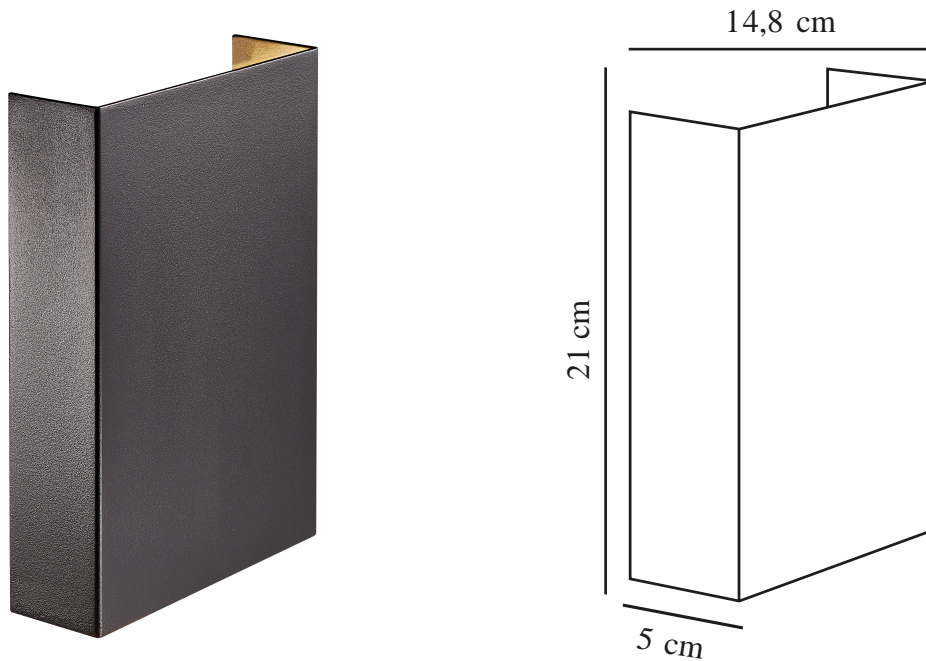

FOLD 15 | VÆGLAMPE | SORT

2019051003

nordlux®

Spænding (V): 220-240 Volt
IP-vurdering: IP54
Klasse (klasse 1, klasse 2, klasse 3): Klasse 1 (Jord)
Pærefatning: LED Module
Parallelforbindelse: True

Primært materiale: Aluminium
Sekundært materiale: Plast
Glasfarve: Klar
Egnet til kystnære områder: False
Farve: Sort

Højde (cm): 21
Bredde (cm): 14.8
Projektion (cm): 5
EAN-nummer: 5704924000584
TUN: 2085843
Varenummer: 2019051003
Stk. pr. master-kasse: 3

Salgskasse, højde (cm): 22
Salgskasse, bredde (cm): 16
Salgskasse, dybde (cm): 6
Salgskasse, volumen (m³): 0.0021
Nettovægt af produkt (kg): 0.81

Lysstyrke (lumen): 250
Farvetemperatur (K): 3000
Ra-værdi : 80
Levetid (timer): 30000
Strålevinkel (°) : 360
Energiklasse: E
Faktisk effekt (W): 6.4

- Inklusive tre lyseffekter • Både up- og downlight • Indbygget parallelforbindelse
- Designet af Bønnelycke MDD • Designet til brug både udendørs og på badeværelset • 5 års LED-garanti

"Fold et ark papir, sæt en pære bagved – og du har en lampe." Selvom det ikke er helt så enkelt, skal det, ifølge designer Henrik Bønnelycke, helst se netop så enkelt ud. Formmæssigt står Fold lysende klar, hvor de få udvalgte detaljer og nyeste LED teknologi er i fokus. Den magnetiske skærm gør installationen enkel og designet stilrent uden synlige skruer. Lyset strømmer både op og ned, hvor de fire medfølgende lysmønstre ændrer lysbilledet efter ønske og personlig stil, og er ydermere et element til at dæmpe lyset efter behov.