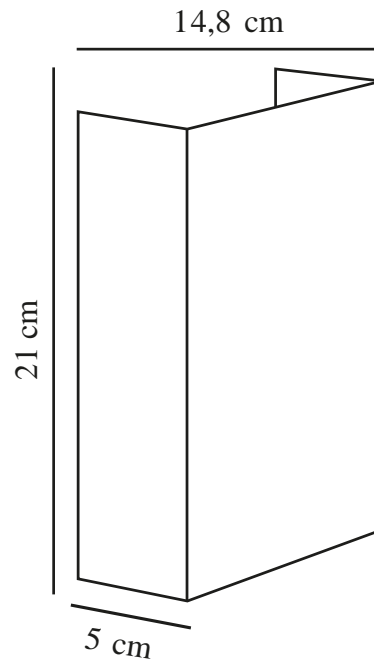

FOLD 15 | VÆGLAMPE | MESSING

2019051035

nordlux®

Spænding (V): 230 Volt
IP-vurdering: IP54
Klasse (klasse 1, klasse 2, klasse 3): Klasse 1 (Jord)
Pærefatning: LED Module
Parallelforbindelse: True

Primært materiale: Messing
Sekundært materiale: Plast
Glasfarve: Klar
Egnet til kystnære områder: True
Farve: Messing

Højde (cm): 21
Bredde (cm): 15
Projektion (cm): 4.5
EAN-nummer: 5704924000614
TUN: 2085846
Varenummer: 2019051035

Stk. pr. master-kasse: 3
Salgskasse, højde (cm): 22
Salgskasse, bredde (cm): 6
Salgskasse, dybde (cm): 16
Salgskasse, volumen (m³): 0.0021
Nettovægt af produkt (kg): 1.24

Lysstyrke (lumen): 225
Farvetemperatur (K): 3000
Ra-værdi : 80
Levetid (timer): 30000
Strålevinkel (°) : 120
Energiklasse: F
Faktisk effekt (W): 10.4

- Inklusive tre lyseffekter • Både up- og downlight • Indbygget parallelforbindelse • Designet til brug både udendørs og på badeværelset
- Holdbart materiale, der er velegnet til barskt vejr • 15 års garanti på omfattende korrosion •

"Fold et ark papir, sæt en pære bagved – og du har en lampe." Selvom det ikke er helt så enkelt, skal det, ifølge designer Henrik Bønnelycke, helst se netop så enkelt ud. Formmæssigt står Fold lysende klar, hvor de få udvalgte detaljer og nyeste LED teknologi er i fokus. Den magnetiske skærm gør installationen enkel og designet stilrent uden synlige skruer. Lyset strømmer både op og ned, hvor de fire medfølgende lysmønstre ændrer lysbilledet efter ønske og personlig stil, og er ydermere et element til at dæmpe lyset efter behov.

Designet er både dekorativt og skulpturelt, hvilket gør Fold væglampe i messing velegnet både inden- og udendørs. Messing hører til familien af hårdføre materialer, hvilket gør lampen anvendelig i kystnære områder.

www.nordlux.dk

Nordlux
2019051035

A	
B	
C	
D	
E	
F	◀
G	

11
kWh/1000h

2019/2015