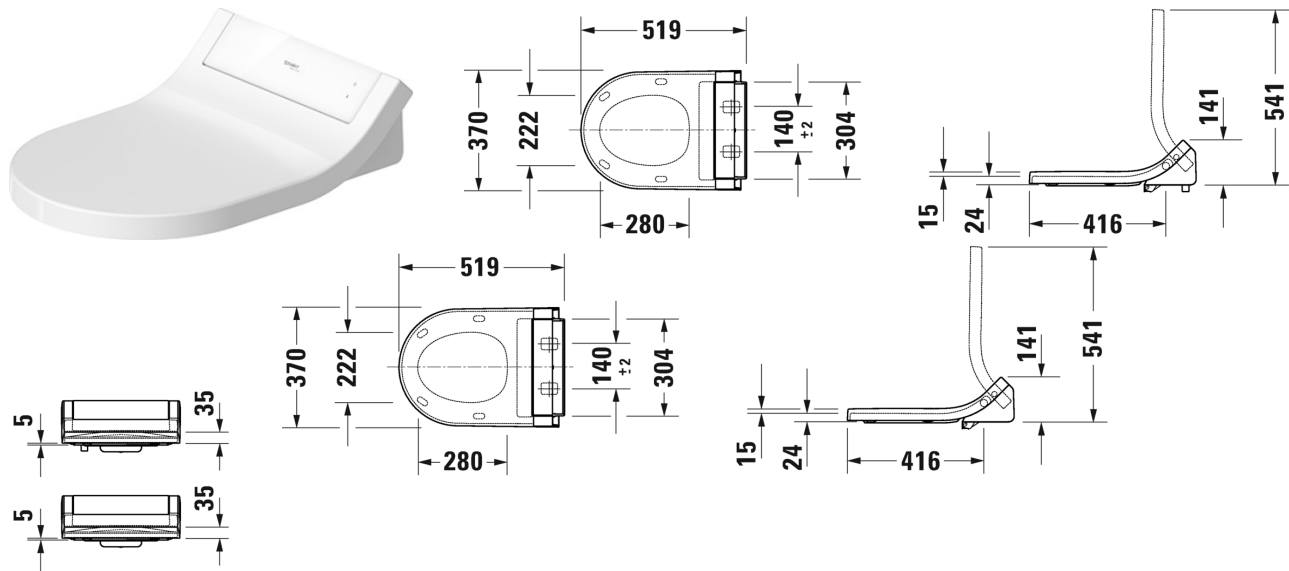

Duravit SensoWash Classic Shower Toilet SensoWash® klassisk bidetsæde til ME by Starck, Starck 2, Starck 3, Bento og Darling New* # 613000012004300

| < 365 mm > |

SensoWash® klassisk bidetsæde til ME by Starck, Starck 2, Starck 3, Bento og Darling New*	Dimension	Vægt	Ordrenummer
Almindelig-, komfort-, og dameskyl, Sædevarme, Intelligent energisparefunktion, Varmluft tørrer, Vand-, luft- og sædetemperatur såvel som dyseplacering og styrke på jet-stråle kan justeres individuelt, med dæmpet lukning, Sæde/låg materiale Thermoplast, Afkalkningsfunktion, nattelys, Inklusiv fjernbetjening, 4 individuelt programmerbare brugerprofiler, Styring via app, selvrensende dyse, tænd / sluk knap, for funktionel funktion med DuraSystem betjeningsplade A2, Automatisk åbning/lukning af låget, 140 mm			
Farver			
01 Hvid			
Varianter			
220-240V 50/60Hz, Overholder beskyttelse mod tilbagestrømning i henhold til EN 1717, med skjult tilslutning, Afkalkningsfunktion og tabletter inkluderet	365 x 520 mm	5,000 kg	613000012004300
Infobox			
Der skal installeres et blødgøringsanlæg, hvis vandets hårdhed er $\geq 2,4$ mmol/l ($\geq 14^\circ$ henholdsvis 24° fH)			

Alle tegninger indeholder nødvendige mål indenfor standard tolerancer. De er angivet i mm og er vejledende. For præcise mål, specielt ved specielle anvendelsesområder, anbefaler vi at vente til produktet er modtaget.