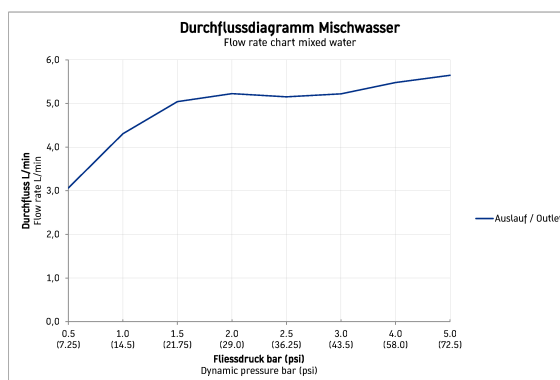

B.2 1-grebs håndvaskarmatur M # B21020002010

| < 165 mm > |

1-grebs håndvaskarmatur M	Dimension	Vægt	Ordrenummer
keramisk kartusche, Fremspring 139 mm, fleksibel tilslutningslange 3/8", Perlator med justerbar stråle, Normalstråle, Krom, Mulighed for temperaturbegrænsning, anbefalet driftstryk 1 - 5 bar, uden bundventil, 165 mm			
Farver			
10 Krom			
Varianter			
Gennemstrømningsmængde 5,0 l/min (3 bar), Tilslutningsstørrelse DN15, UWL Klasse 1, Støjklasse I			B21020002010
Anbefalede håndvaske			
Håndvask med overløb, med platform til hanehul, glaseret på undersiden, 550 x 440 mm	550 x 440 mm		231955
Håndvask med overløb, med platform til hanehul, glaseret på undersiden, 600 x 440 mm	600 x 440 mm		231960
Håndvask med overløb, med platform til hanehul, glaseret på undersiden, 650 x 440 mm	650 x 440 mm		231965
Håndvask til underlimning, med overløb, inkl. fastgørelse for montering i træbordplader, uden mulighed for hanehul, 370 x 370 mm	370 x 370 mm		037337
Håndvask, møbelhåndvask med platform til hanehul, glaseret på undersiden, 800 x 480 mm	800 x 480 mm		232080
Håndvask, møbelhåndvask med platform til hanehul, glaseret på undersiden, 1000 x 480 mm	1000 x 480 mm		232010
Håndvask, møbelhåndvask med platform til hanehul, glaseret på undersiden, 650 x 480 mm	650 x 480 mm		232065