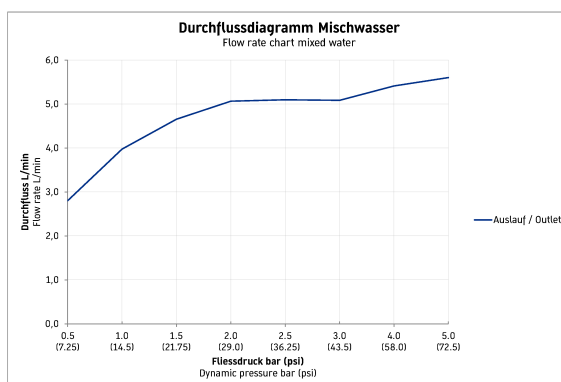

C.1 1-grebs håndvaskarmatur XL # C110400020.. / C110400020..

|< 322 mm >|

1-grebs håndvaskarmatur XL	Dimension	Vægt	Ordrenummer
keramisk kartusche, Fremspring 166 mm, fleksibel tilslutningslange 3/8", Perlator med justerbar stråle, Normalstråle, anbefalet driftstryk 1 - 5 bar, uden bundventil, 322 mm			
Farver			
10 Krom 46 Sort mat			
Varianter			
Krom, Gennemstrømningsmængde 5,0 l/min (3 bar), Tilslutningsstørrelse DN15, UWL Klasse 1, Støjklasse I			C110400020..
Sort mat, Gennemstrømningsmængde 5,0 l/min (3 bar), Tilslutningsstørrelse DN15, UWL Klasse 1, Støjklasse I			C110400020..
Anbefalede håndvaske			
Bowle uden mulighed for hanehul, uden overløb, 500 x 405 mm	500 x 405 mm		233950
Bowle slebet underkant, uden overløb, uden mulighed for hanehul, Inkl bundventil med keramisk skjuler, Inkl. fastgørelse, 600 x 400 mm	600 x 400 mm		037960
Bowle slebet underkant, uden overløb, uden mulighed for hanehul, Inkl bundventil med keramisk skjuler, Inkl. fastgørelse, 800 x 400 mm	800 x 400 mm		037980
Bowle slebet underkant, uden overløb, uden mulighed for hanehul, Inklusiv fastgørelse, 600 x 380 mm	600 x 380 mm		235160
Bowle slebet underkant, uden overløb, uden mulighed for hanehul, Inkl bundventil med keramisk skjuler, Inkl. fastgørelse, 600 x 345 mm	600 x 345 mm		235560
Bowle slebet underkant, uden overløb, uden mulighed for hanehul, Inklusiv fastgørelse, 500 x 380 mm	500 x 380 mm		235150