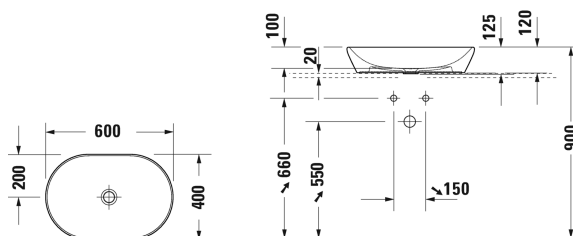

D-Neo Bowle # 2372600070

|< 600 mm >|

Bowle	Dimension	Vægt	Ordrenummer
uden overløb, uden mulighed for hanehul, Inklusiv fastgørelse, 600 mm			
Farver			
00 Hvid (Alpin)			
Varianter			
☒	600 x 400 mm	11,000 kg	2372600070
Infobox			
Ved anvendelse af denne vandlås i sort mat, anbefaler vi tilbehør i sort mat fra side XXX			
Porcelæn med Wondergliss vil forblive ren og pæn i lang tid. Hvis du vil bestille produkter med Wondergliss tilføjer du "1" som det 11. tal i Duravit nummeret.			
Tilbehør			
Bundventil med kappe til håndvaske uden overløb	50 mm	0,300 kg	005024
Vandlås		1,500 kg	005036
Matchende produkter			
Vægmonteret vaskeskab 1 høj skuffe, Bordplade med 1 udskæring, til 1 bowle i midten, 800 x 550 mm	800 x 550 mm		KT6694
Vægmonteret vaskeskab 1 høj skuffe, Bordplade med 1 udskæring, til 1 bowle i midten, 1000 x 550 mm	1000 x 550 mm		KT6695
Vægmonteret vaskeskab 1 høj skuffe, Bordplade med 1 udskæring, til 1 bowle i midten, 1200 x 550 mm	1200 x 550 mm		KT6696
Vægmonteret vaskeskab 2 skuffer, øverste skuffe er med udskæring for vandlås, Bordplade med 1 udskæring, til 1 bowle i midten, 800 x 550 mm	800 x 550 mm		KT6654
Vægmonteret vaskeskab 2 skuffer, øverste skuffe er med udskæring for vandlås, Bordplade med 1 udskæring, til 1 bowle i midten, 1000 x 550 mm	1000 x 550 mm		KT6655