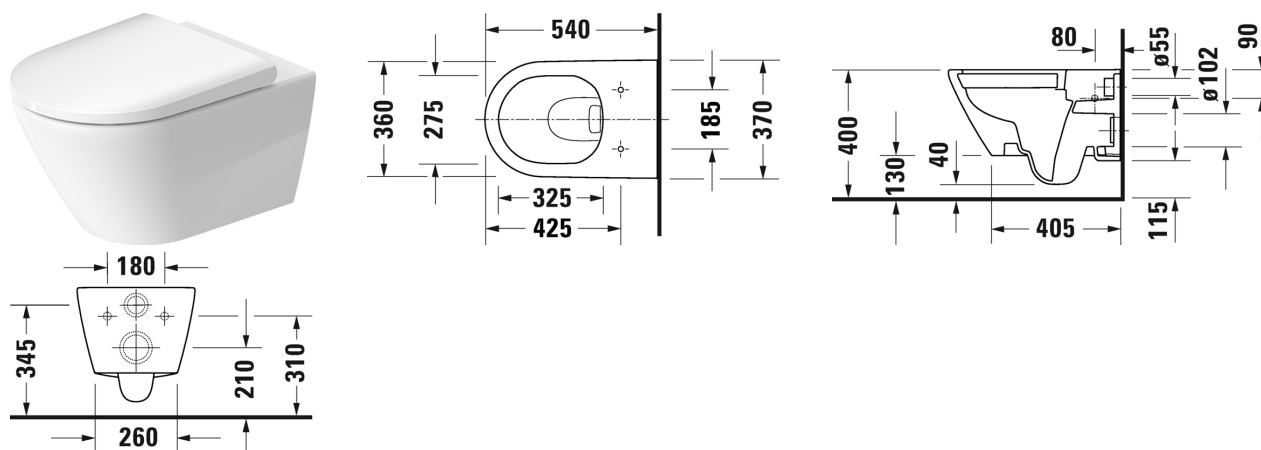

**D-Neo Vægmonteret toilet Duravit Rimless® # 257709..00 / 257709..00**

| < 370 mm > |

Vægmonteret toilet Duravit Rimless®	Dimension	Vægt	Ordrenummer
åben skylle-rand, Nordisk variant, inkl. Durafix, UWL Klasse 1			
<b>Farver</b>			
00 Hvid (Alpin) 20 HygieneGlaze (en antibakteriel keramisk glasur der går ind og dræber bakterierne)			
<b>Varianter</b>			
♣ 4,5 L	370 x 540 mm	23,200 kg	257709..00
♣ 4,5 L	370 x 540 mm	23,200 kg	257709..00
<b>Infobox</b>			
Inklusiv Durafix2 for skjult montering			
Porcelæn med Wondergliss vil forblive ren og pæn i lang tid. Hvis du vil bestille produkter med Wondergliss tilføjer du "1" som det 11. tal i Duravit nummeret.			
<b>Tilbehør til porcelæn</b>			
Befæstigelse til vægmonteret toilet og bidet	Ø 12 x 180 mm	0,200 kg	006500
<b>Tilbehør</b>			
Støjdæmpende pakning			005090
<b>Matchende produkter</b>			
Toiletsæde rustfri stål hængsler, uden dæmpet lukning,			002161
Toiletsæde aftagelig, rustfri stål hængsler, med dæmpet lukning,			002169

**D-Neo Vægmonteret toilet Duravit Rimless® # 257709..00 /  
257709..00**

---

|< 370 mm >|

*Alle tegninger indeholder nødvendige mål indenfor standard tolerancer. De er angivet i mm og er vejledende. For præcise mål, specielt ved specielle anvendelsesområder, anbefaler vi at vente til produktet er modtaget.*