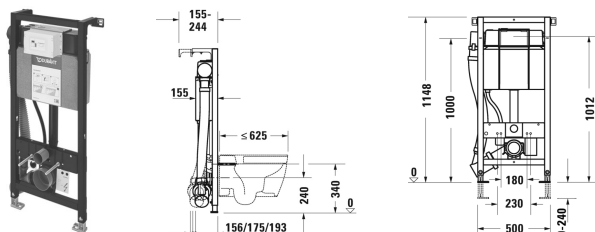

DuraSystem Indbygningcisterne, Manuel lugtudsugning # WD1012000000

| < 500 mm > |

Indbygningcisterne, Manuel lugtudsugning	Dimension	Vægt	Ordrenummer
<p>selvbærende, til montering bag gipsplader, egnet til beklædning med gipsplader, pulverlakeret ramme, til toiletter med en dybde <= 625 mm, højdejusterbar ben 0-240 mm, SensoWash forberedt, mekanisk betjening fra fronten, Meter og centermarkering, værktøjsfri montering af den transparente inspektionsplade, Krav til de førende standarder for støjbeskyttelse DIN 4109 og VDI 4100 kan opnås (i kombination med støjreduktionssæt # WD6015 000 000), Lugtudsugning med integreret blæser, Manuel lugtudsugning, Lækagesikker kontraventil, Cisterne, Skjult cisterne CE testet i henhold til EN 14055, maksimal skyllemængde 9 l, Markering af fyldningshøjde, 2-skyls skylleteknik, justerbar skyllemængde, kondensisoleret, Spjæld til regulering af skyllestrømmen, Leveringsomfang, Før monteringsset inklusiv strømforsyning 100-240 V AC / 24 V DC , PE klosetbøjning til vægmonteret toilet DN90/90, PE tilslutningssæt til vægmonteret toilet DN 90, Befæstigelsesset til vægtoilet M12, Montagetilbehør til letvægsmontage, Montagetilbehør til separat montage, PE reduktionsbøjning DN 90/110 til vægmonteret toilet, 2 dækkapper, formonteret WC-element til vægtoilet</p>			
Farver			
00 Hvid (Alpin)			
Varianter			
	500 x 1148 mm	15,900 kg	WD1012000000
Infobox			
På grund af den lave ventilatorkapacitet og den dermed forbundne lave luftvolumen er lugtudsugning ikke en erstatning for et ventilationssystem i rummet i henhold til DIN 18017. Lugtudsugning kan ikke kombineres med toilet #254609, #021009, #221509., For at bruge manuel lugtudsugning på WC-elementet, skal der installeres en kontakt., Før monteringsset inklusiv strømforsyning er en del af WC-elementet			
Monteringstilbehør			
Tilslutningssæt i kombination med SensoWash Starck f, Ekstra vandtilførsel med antiknæk tilslutningsslange og T-stykke			100731
Tilslutningssæt i kombination med SensoWash bidetsæde, til indbygningcisterne H=112-115 cm, med tomrør for tilslutning i cisterne			100691