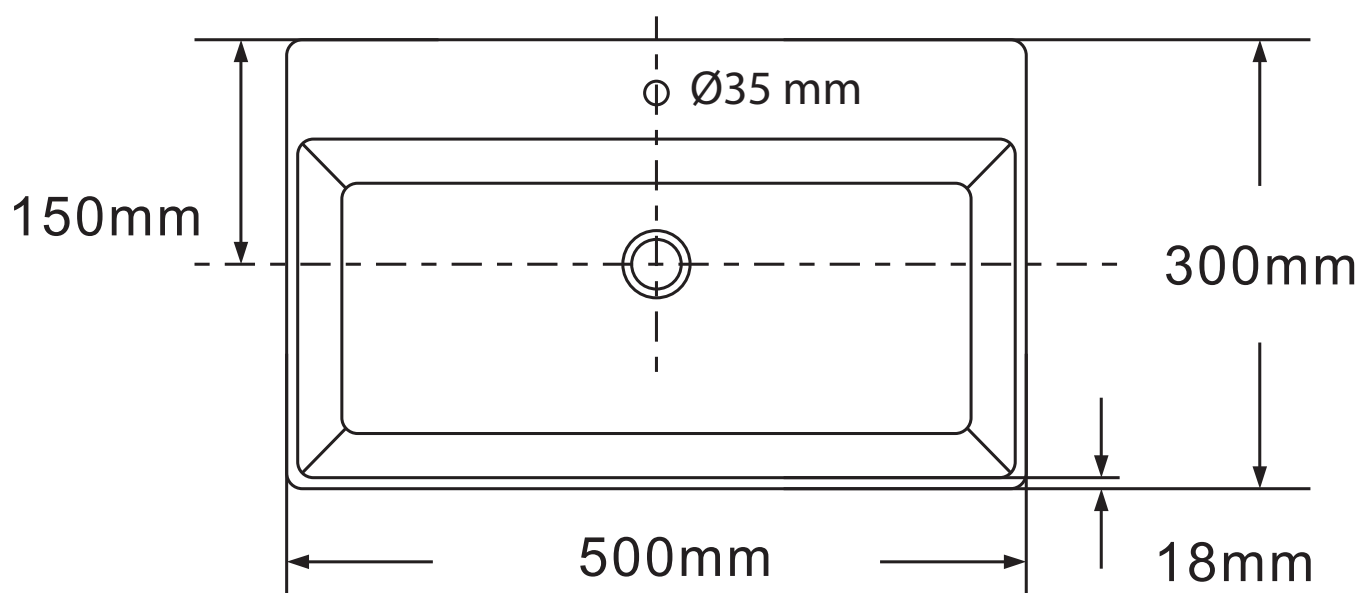

Boxo 1080 Slim håndvask

LAVABO®

| | |
|--|-----------------------|
| Varenr.: 20180SL | VVS-nr.: 672702054 |
| Materiale: Porcelæn | |
| Farve: Hvid | |
| Overflade: Glaseret, blank | |
| Monteringsmulighed: Væghængt På bord | |
| Hanehul: Ja | |
| Overløb: Nej | |
| Bundventil medfølger: Nej | |
| Glaseret bagside: Nej | |