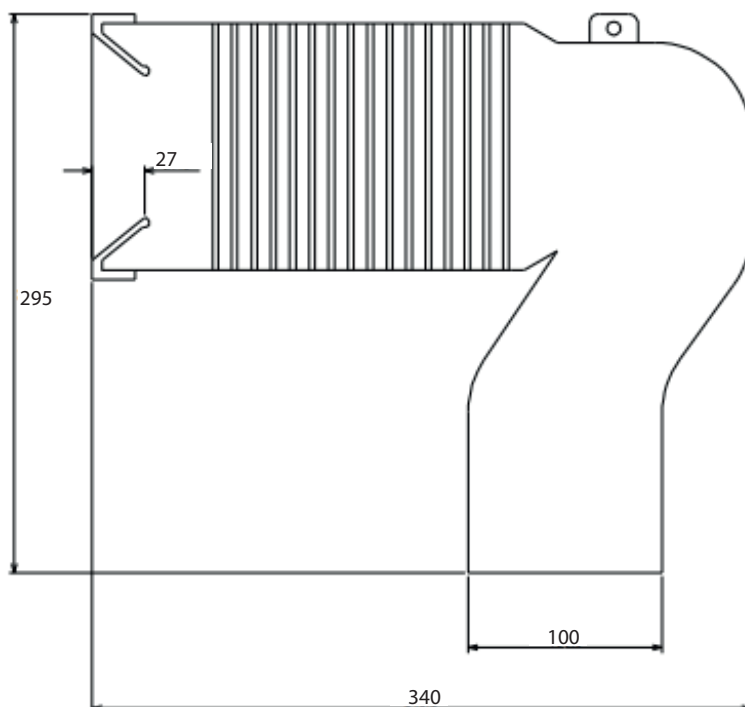

# SW rør

Varenr.:  
329001

VVS-nr.:  
609720100

Farve:  
Materiale:  
Monteringsæt inkl.:

Hvid  
PVC  
Ja

# LAVABO®

SW-rør  
329001

max 300  
min 100