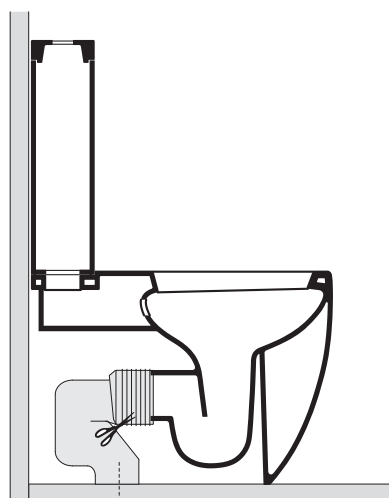

# SW rør

Varenr.:  
329001

VVS-nr.:  
609720100

Farve:  
Materiale:  
Monteringsæt inkl.:

Hvid  
PVC  
Ja

# LAVABO®

SW-rør  
329001

max 300  
min 100