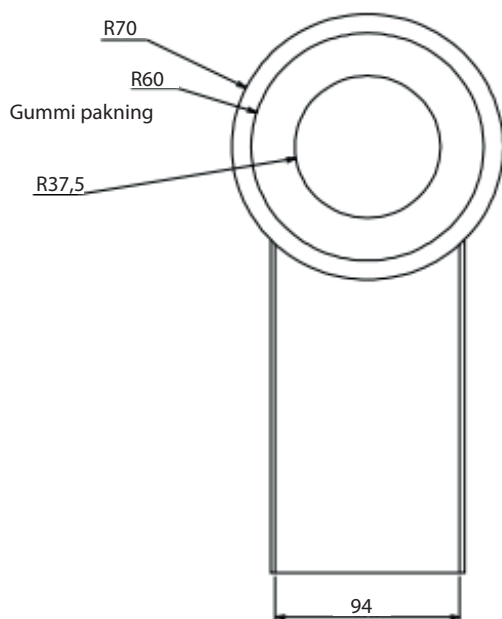

# SW rør

Varenr.:  
329001

VVS-nr.:  
609720100

Farve:  
Materiale:  
Monteringsæt inkl.:

Hvid  
PVC  
Ja

# LAVABO®

SW-rør  
329001

max 300  
min 100