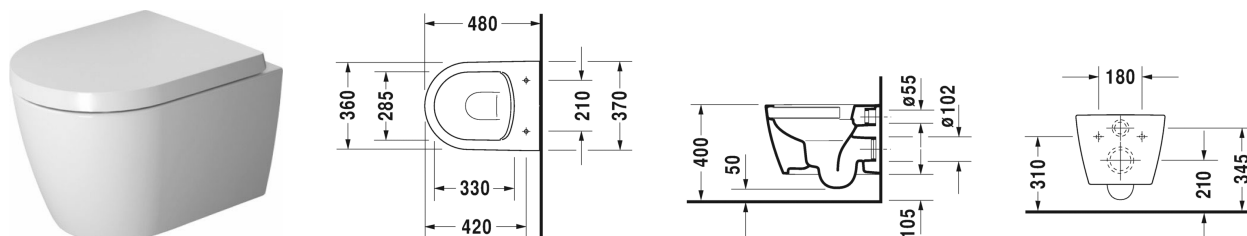

ME by Starck Vægmonteret toilet compact Duravit Rimless® #
 253009..00 / 253009..00 / 253009..00 / 253009..00

| < 370 mm > |

Vægmonteret toilet compact Duravit Rimless®	Dimension	Vægt	Ordrenummer
åben skylle-rand, Nordisk variant, inkl. Durafix, UWL Klasse 1			
Farver			
00 Hvid (Alpin) 20 HygieneGlaze (en antibakteriel keramisk glasur der går ind og dræber bakterierne) 26 Hvid/Hvid mat satin 90 Hvid HygieneGlaze/Hvid mat satin			
Varianter			
♣ Indvendig hvid, udvendig hvid, 4,5 L	370 x 480 mm	23,600 kg	253009..00
♣ Indvendig hvid, udvendig hvid mat satin, 4,5 L	370 x 480 mm	23,600 kg	253009..00
♣ Indvendig hvid, udvendig hvid, 4,5 L	370 x 480 mm	23,600 kg	253009..00
Indvendig hvid, udvendig hvid mat satin, 4,5 L	370 x 480 mm	23,600 kg	253009..00
Infobox			
Inklusiv Durafix2 for skjult montering			
Porcelænen med Wondergliss vil forblive ren og pæn i lang tid. Hvis du vil bestille produkter med Wondergliss tilføjer du "1" som det 11. tal i Duravit nummeret.			
Tilbehør til porcelæn			
Toiletsæde aftagelig, rustfri stål hængsler, med dæmpet lukning		2,000 kg	002019
Toiletsæde rustfri stål hængsler, uden dæmpet lukning		2,000 kg	002011
Befæstigelse til vægmonteret toilet og bidet	Ø 12 x 180 mm	0,200 kg	006500
Tilbehør			
Støjdæmpende pakning			005090