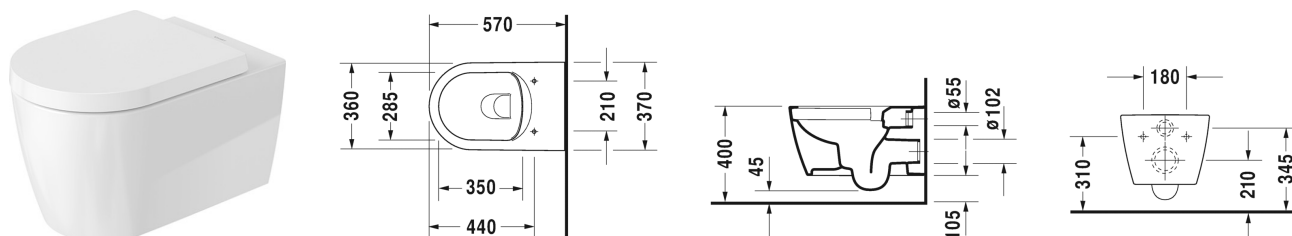

ME by Starck Vægmonteret toilet Duravit Rimless® #
 252909..00 / 252909..00 / 252909..00 / 252909..00

| < 370 mm > |

Vægmonteret toilet Duravit Rimless®	Dimension	Vægt	Ordrenummer
åben skylle-rand, Nordisk variant, inkl. Durafix, UWL Klasse 1			
Farver			
00 Hvid (Alpin) 20 HygieneGlaze (en antibakteriel keramisk glasur der går ind og dræber bakterierne) 26 Hvid/Hvid mat satin 90 Hvid HygieneGlaze/Hvid mat satin			
Varianter			
♣ Indvendig hvid, udvendig hvid, 4,5 L	370 x 570 mm	26,000 kg	252909..00
♣ Indvendig hvid, udvendig hvid mat satin, 4,5 L	370 x 570 mm	26,000 kg	252909..00
♣ Indvendig hvid, udvendig hvid, 4,5 L	370 x 570 mm	26,000 kg	252909..00
♣ Indvendig hvid, udvendig hvid mat satin, 4,5 L	370 x 570 mm	26,000 kg	252909..00
Infobox			
Inklusiv Durafix2 for skjult montering			
Porcelænen med Wondergliss vil forblive ren og pæn i lang tid. Hvis du vil bestille produkter med Wondergliss tilføjer du "1" som det 11. tal i Duravit nummeret.			
Tilbehør til porcelæn			
Toiletsæde aftagelig, rustfri stål hængsler, med dæmpet lukning		2,100 kg	002009
Toiletsæde rustfri stål hængsler, uden dæmpet lukning		2,100 kg	002001
Befæstigelse til vægmonteret toilet og bidet	Ø 12 x 180 mm	0,200 kg	006500
Tilbehør			
Støjdæmpende pakning			005090