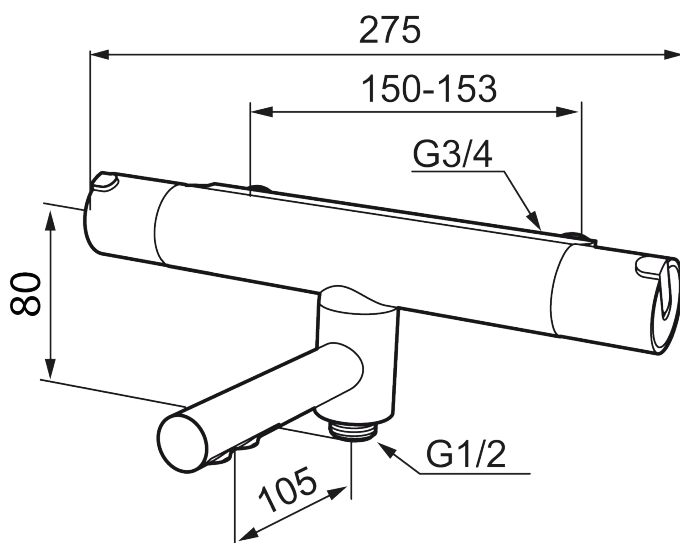

Unikke egenskaber

Tilbageløbssikring

Termostatarmatur, Mora Rexx T5

Mora Rexx er essensen af skandinavisk design og funktionalitet. Serien er minimalistisk og med fokus på enkelhed. Præcisionen er dens innovation. Når tradition og håndværk mødes med moderne produktionsmetoder og inspirerende formgivning, bliver resultatet Mora Rexx. Her i form af et smukt karbatteri med verdensledende funktionalitet, der giver sikkerhed og komfort.

Artikel-nummer: 707010 VVS: 722716104

Beskrivelse: Krom

- Kompenserer for temperatur- og trykvariationer.
- Kar ½ tilslutning til bruseslange.
- Integreret omskifter i svingtuden.
- Snavsfilter rundt om reguleringsindsatsen.
- Skoldningssikring v/38°C.
- Eco stop.
- 105 mm fremspring.
- Kontraventiler.
- 150-153 c/c.