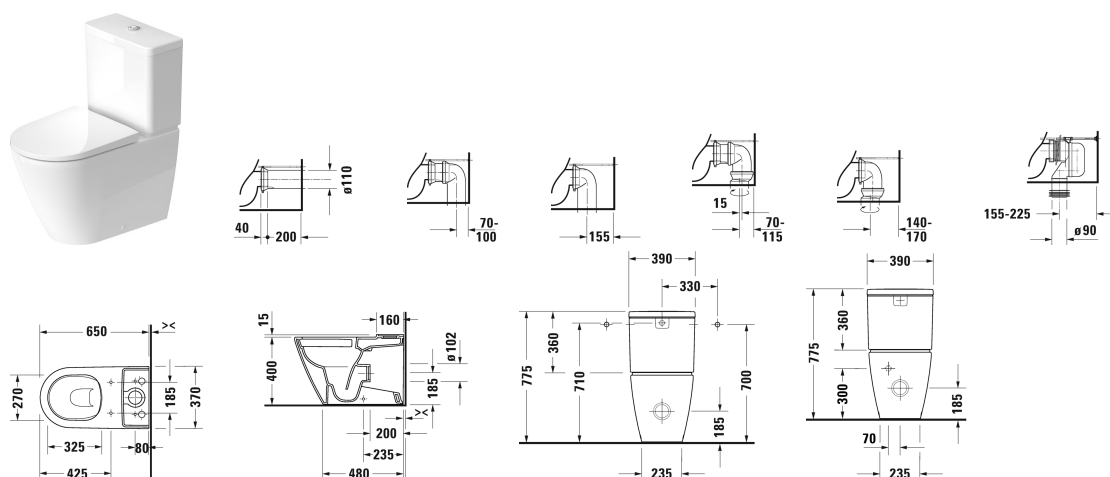

**D-Neo Gulvstående toilet Duravit Rimless® # 200209..00 / 200209..00**

| < 370 mm > |

Gulvstående toilet Duravit Rimless®	Dimension	Vægt	Ordrenummer
åben skylle-rand, (uden cisterne og sæde), Nordisk variant, Inklusiv fastgørelse, UWL Klasse 1, 4/2L			
<b>Farver</b>			
00 Hvid (Alpin) 20 HygieneGlaze (en antibakteriel keramisk glasur der går ind og dræber bakterierne)			
<b>Varianter</b>			
♣ Variabel tilslutningssæt, vandret og lodret afløb fra 70 - 170 mm, længde justerbar, tilslutningsbøjning, lodret afløb fra 155 - 370 x 650 mm 225 mm		36,900 kg	200209..00
♣ Variabel tilslutningssæt, vandret og lodret afløb fra 70 - 170 mm, længde justerbar, tilslutningsbøjning, lodret afløb fra 155 - 370 x 650 mm 225 mm		36,900 kg	200209..00
Porcelæn med Wondergliss vil forblive ren og pæn i lang tid. Hvis du vil bestille produkter med Wondergliss tilføjer du "1" som det 11. tal i Duravit nummeret.			
<b>Tilbehør</b>			
Stikmuffe Diameter 110 mm	Ø 110 mm	0,160 kg	001411
Ombygningssæt		0,200 kg	007508
Afløbsbøjning lodret afløb	Ø 100 mm	0,700 kg	899025
Variabel tilslutningssæt til afløb	Ø 110 mm	1,500 kg	001422
<b>Matchende produkter</b>			
Cisterne med dobbelt skyl, krom trykknop, tilslutning valgfri side eller bagpå, 395 x 180 mm	395 x 180 mm		094400

D-Neo Gulvstående toilet Duravit Rimless® # 200209..00 /  
200209..00

|< 370 mm >|

Cisterne med dobbelt skyl, krom trykknop, tilslutning venstre bund eller bagpå, 395 x 180 mm	395 x 180 mm	094410
Toiletsæde rustfri stål hængsler, uden dæmpet lukning,		002161
Toiletsæde aftagelig, rustfri stål hængsler, med dæmpet lukning,		002169

*Alle tegninger indeholder nødvendige mål indenfor standard tolerancer. De er angivet i mm og er vejledende. For præcise mål, specielt ved specielle anvendelsesområder, anbefaler vi at vente til produktet er modtaget.*