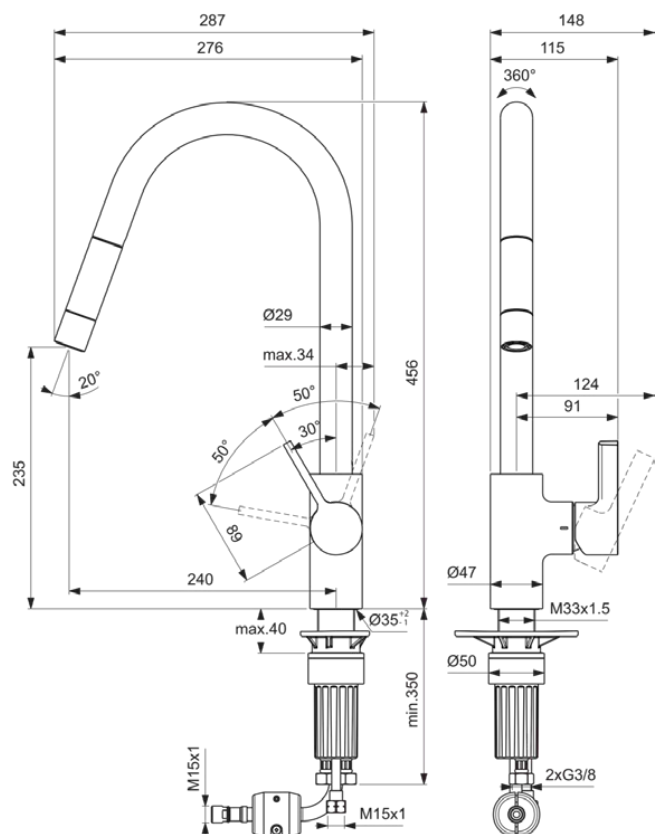

## BD414AA

GUSTO | Køkkenarmatur 115x240x456 mm i krom | EasyFix+, Skjult luftblander, FirmaFlow, Udtræksbruser, SmartShine

### General information

Produkttype	Køkkenarmatur
Brand	Ideal Standard
Serie	GUSTO
Designer	Palomba Serafini Associati
Farvekode	AA
Farvebeskrivelse	Krom
Overfladebehandling	Glossy
Maksimal højde (mm)	456
Maksimal bredde (mm)	115
Maksimalt fremspring (mm)	276
Monteringstype	EasyFix+
EAN-kode	3800861108634
Nettovægt (kg)	3.23