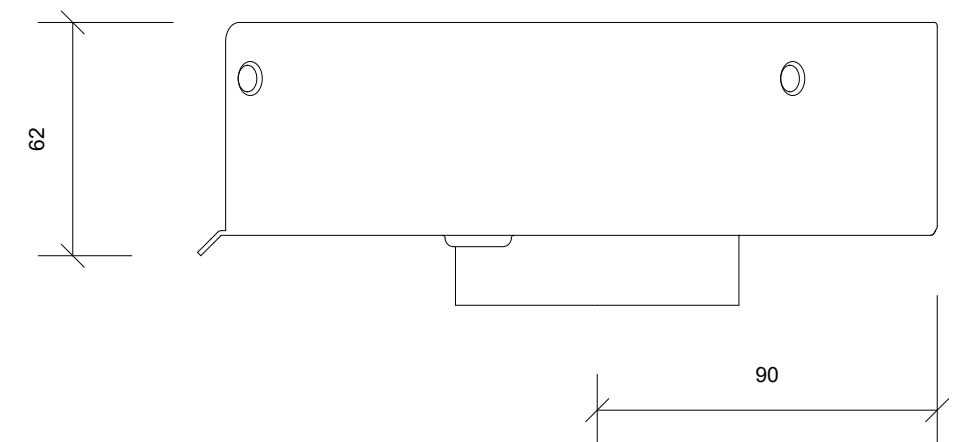

DATABLAD

Afløbsarmatur hjørneafløb

Varenummer 2011.0200

VVS nummer 155030020

Afløbsarmaturet har to vægflanger og en gulvflange.

Afløbsarmatur hjørneafløb - Afløbsarmatur hjørneafløb

Størrelse	Item Number	VVS nummer
200	2011.0200	155030020
Floor Construction	Vægt ekskl. emballage	Vægt inkl. emballage
Alle	0.7000	0.9
Materiale	Floor Covering	Længde
Rustfri stål (AISI	Klinker/fliser	270/193

304)

Overflade

Bejdset

Indbygningslængde

377 x 267 mm

Membran

Smøremembran

Plan/Plan/Draufsicht

Front Opstalt/Front Elevation/Frontansicht

Side Opstalt/Side Elevation/Seitenansicht

Unidrain 1000 Line DK Afløbsarmatur hjørne EN Drain unit corner DE Ablaufarmatur Ecke <small>Example includes: 2411.0075, 2501.0208, 2601.0200.</small>					
2014-10-01	1:5	Rev.	Art-no. 2011.0200		