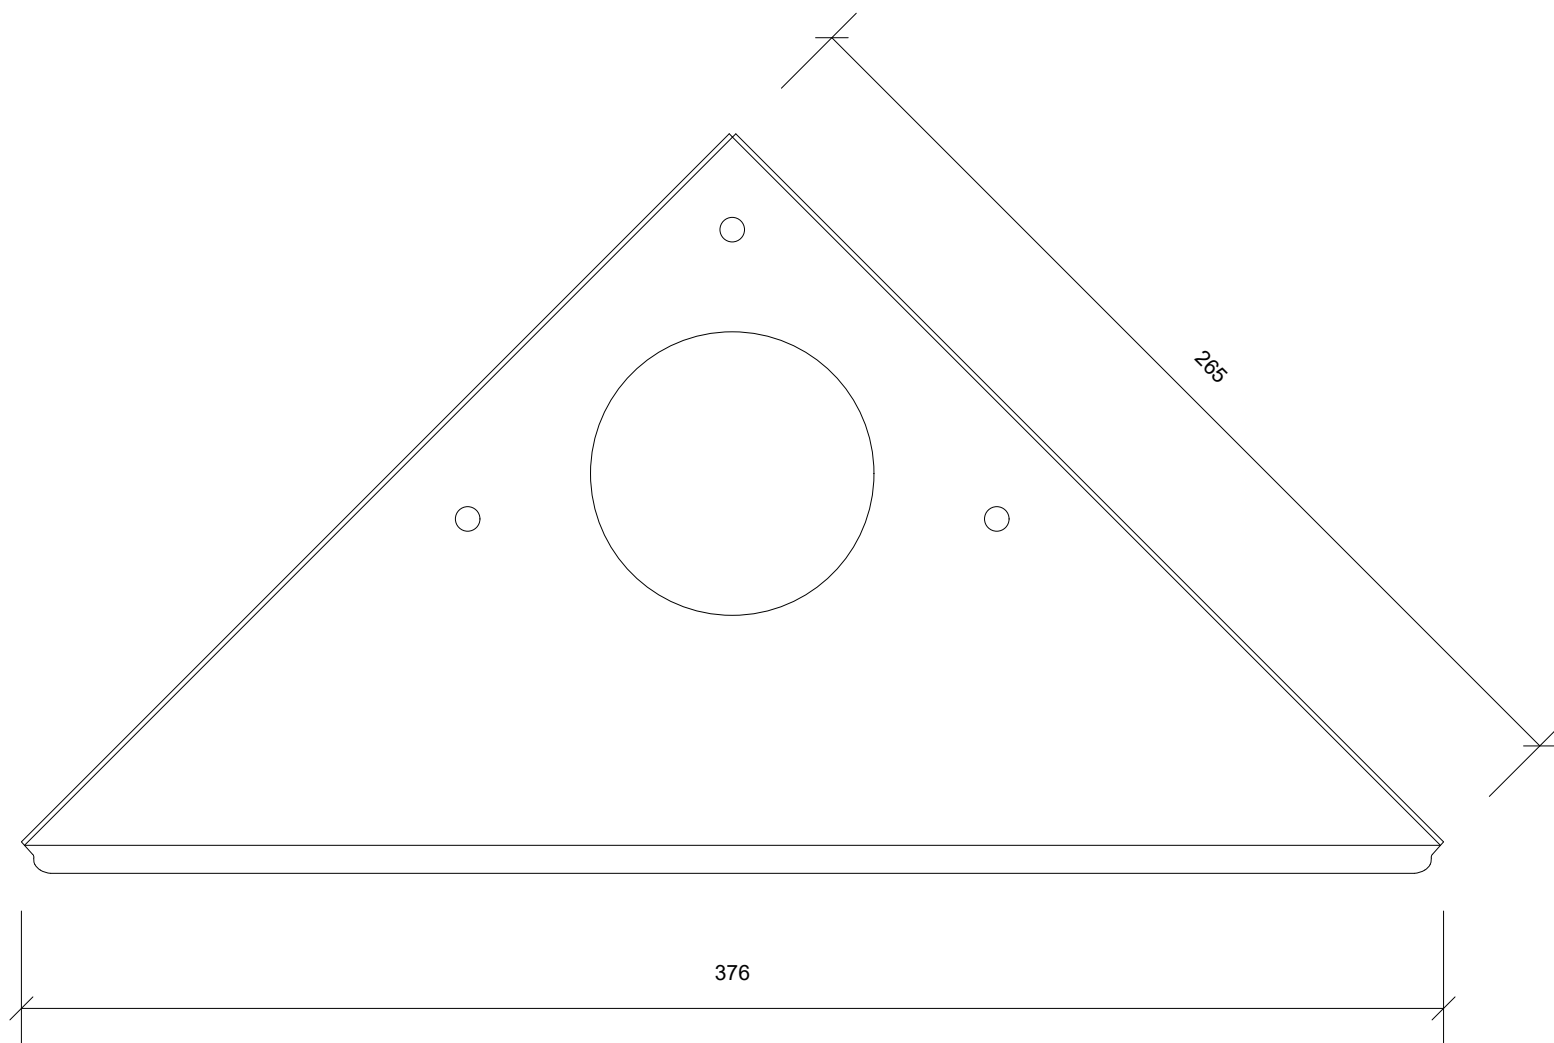

DATABLAD

Afløbsarmatur hjørneafløb

Varenummer 2011.0200

VVS nummer 155030020

Afløbsarmaturet har to vægflanger og en gulvflange.

Afløbsarmatur hjørneafløb - Afløbsarmatur hjørneafløb

Størrelse	Item Number	VVS nummer
200	2011.0200	155030020
Floor Construction	Vægt ekskl. emballage	Vægt inkl. emballage
Alle	0.7000	0.9
Materiale	Floor Covering	Længde
Rustfri stål (AISI	Klinker/fliser	270/193

304)

Overflade

Bejdset

Indbygningslængde

377 x 267 mm

Membran

Smøremembran

Plan/Plan/Draufsicht

Front Opstalt/Front Elevation/Frontansicht

Side Opstalt/Side Elevation/Seitenansicht

Unidrain 1000 Line DK Afløbsarmatur hjørne EN Drain unit corner DE Ablaufarmatur Ecke <small>Example includes: 2411.0075, 2501.0208, 2601.0200.</small>					
2014-10-01	1:5	Rev.	Art-no. 2011.0200		