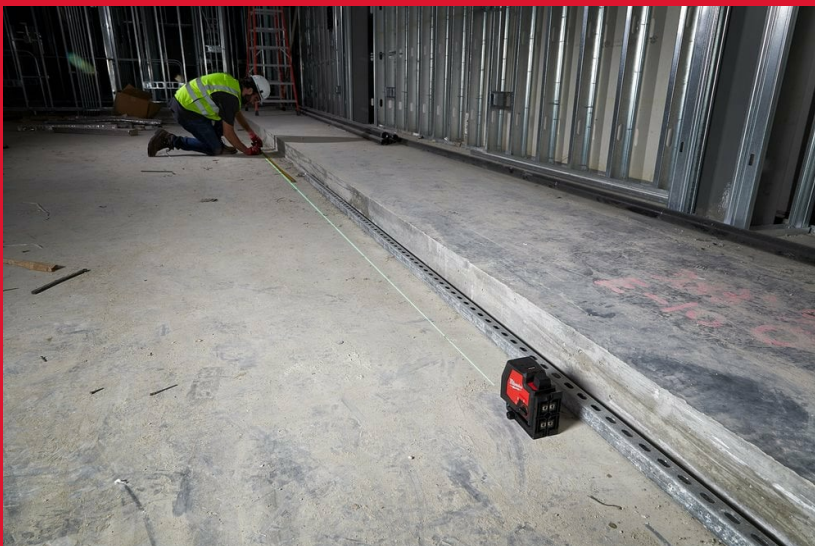

L4 CLL-301C

USB-GENOPLADELIG GRØN KRYDSLASER

- REDLITHIUM™ USB genopladelig krydslaser i grøn giver en alt-i-en funktionalitet med vandret nivellering og lodret justering
- Højintensitets grøn laser for uovertruffen synlighed; op til 4x bedre synlighed i forhold til rød laser
- Arbejdsafstand på 30 m og op til 100 m med en lasermålplade
- REDLITHIUM™ USB 3,0 Ah batteriet giver driftstid til en hel dag
- Ét REDLITHIUM™ USB 3,0 Ah batteri erstatter op til 6.000 alkaline batterier
- Transport-pendullås giver ekstrem holdbarhed og 4° selv nivellering for let og hurtig justering
- Integreret 360° rotation med makro- og mikro-justerbarhed. Fleksible ophængsmuligheder med forstærkede jordmagneter, 1/4" tripod-kompatibilitet og ophængshul.
- Integreret 360° rotation med makro- og mikro-justerbarhed
- IP 54-beskyttelse mod forholdene på byggepladsen
- Let at oplade REDLITHIUM™ USB-batteriet med mikro-USB kabel
- Strømindikator på top og på siden
- Inklusiv monteringsklips

Arbejdsafstand [m]	30
Maks. driftstid med et L4 B3 batteri (t)	8
Præcision (mm m)	0.3
Vægt inkl. batteri (EPTA) (kg)	0.90 (L4 B3)
Inkluderet	1 x L4 B3 Batteri, USB-kabel og 230V-stik, Transportkuffert
Varenummer	4933478098