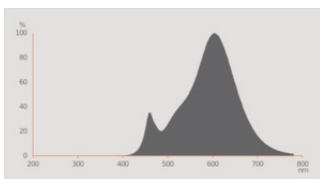

Fotometriske data

Farvetemperaturer	RGBW
Lumenstrøm ved gennemsnitlig lev	0.95
Standard afvigelse af farvetemperaturen	≤ 6 sdc _m
Nominal lysstrøm	806 lm
Lumen	806 lm
Belysningseffektivitet	89 lm/W
Justérbar farvetemperatur	2000...6500 K
Farvetemperatur	2000...6500 K
Farvegengivelsesindex	80
Flimmerværdi (Pst LM)	≤ 1
Måleværdi for stroboskopiske effekter (SVM)	≤ 0.4

Lystekniske data

Udstrålingsvinkel	200 °
Opstarttid	< 0.5 s

DIMENSIONER & VÆGT

Produktvægt	55,00 g
Diameter	60,00 mm
Maksimum diameter	60 mm
Længde	112,00 mm
Bredde	60 mm
Bredde (inkl. runde armaturer)	60 mm
Højde	60 mm
Højde (inkl. cylinderarmaturer)	60 mm
Udvendig kolbe [PICOS]	A60