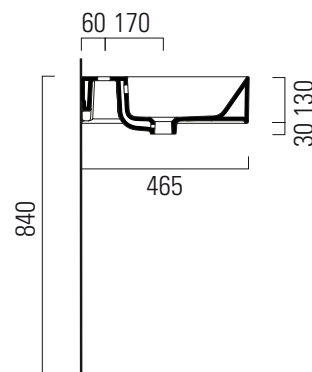

Note

1 - Extraglaze solo per smaltatura lucida
Extraglaze only for glossy glaze