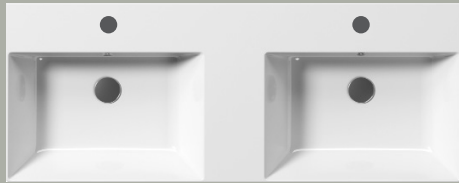

# Kube X

120x47

Lavabo / Washbasin  
120x47 cm  
35 kg  
5,5x2 lt

LAVABO con foro troppopieno monoforo, predisposto per rubinetteria 3 fori. Installazione a sospensione o ad appoggio.

WASHBASIN with overflow, one taphole predisposed for three taphole fittings. Wall hung or countertop installation.

Colori - Colours	Codici - Codes	Fori - Tapholes
○ Bianco lucido - White glossy	9425111	monoforo / one taphole fitting
◐ Bianco opaco - Matt white	9425109	monoforo / one taphole fitting
● Ardesia	9425126	monoforo / one taphole fitting