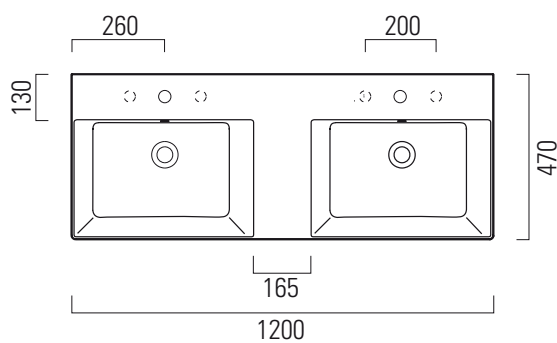

Note

1 - Extraglaze solo per smaltatura lucida
Extraglaze only for glossy glaze