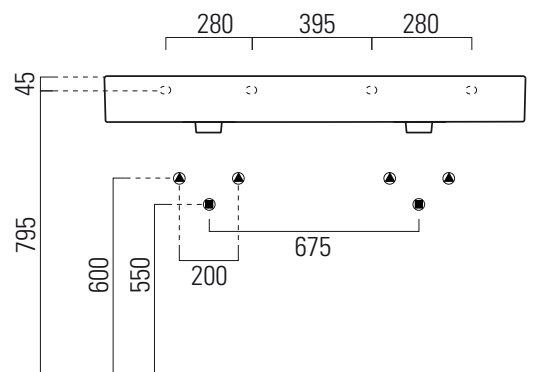

Note

1 - Extraglaze solo per smaltatura lucida
Extraglaze only for glossy glaze