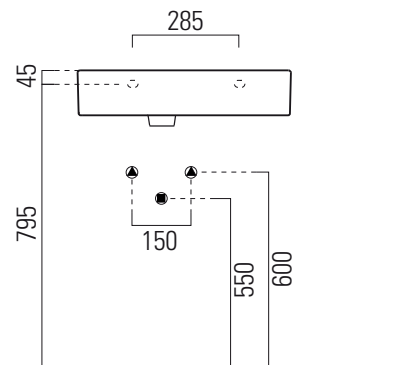

Kube X

60x47

Lavabo / Washbasin
60x47 cm
17,2 kg
6 lt

LAVABO con foro troppopieno monoforo, predisposto per rubinetteria tre fori, piano destro. Installazione a sospensione o ad appoggio.

WASHBASIN with overflow, one taphole predisposed for three taphole fittings, right countertop. Wall hung or countertop installation.

Colori - Colours	Codici - Codes	Fori - Tapholes
○ Bianco lucido - White glossy	9438111	monoforo / one taphole fitting
◐ Bianco opaco - Matt white	9438109	monoforo / one taphole fitting
● Ardesia	9438126	monoforo / one taphole fitting

Note

1 - Extraglaze solo per smaltatura lucida
Extraglaze only for glossy glaze

* Taglio sul mobile
Furniture's cut