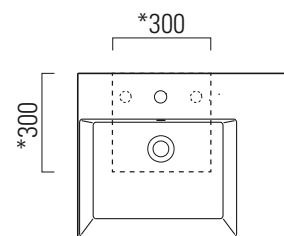

Note

1 - Extraglaze solo per smaltatura lucida
Extraglaze only for glossy glaze

* Taglio sul mobile
Furniture's cut