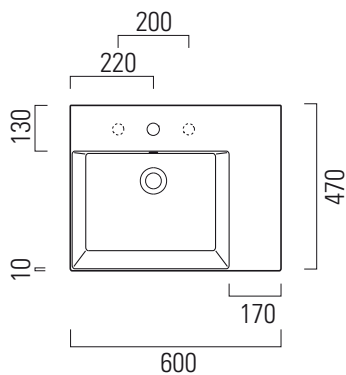

Kube X

60x47

Lavabo / Washbasin
60x47 cm
17,2 kg
6 lt

LAVABO con foro troppopieno monoforo, predisposto per rubinetteria tre fori, piano destro. Installazione a sospensione o ad appoggio.

WASHBASIN with overflow, one taphole predisposed for three taphole fittings, right countertop. Wall hung or countertop installation.

Colori - Colours	Codici - Codes	Fori - Tapholes
○ Bianco lucido - White glossy	9438111	monoforo / one taphole fitting
◐ Bianco opaco - Matt white	9438109	monoforo / one taphole fitting
● Ardesia	9438126	monoforo / one taphole fitting

Note

1 - Extraglaze solo per smaltatura lucida
Extraglaze only for glossy glaze

* Taglio sul mobile
Furniture's cut