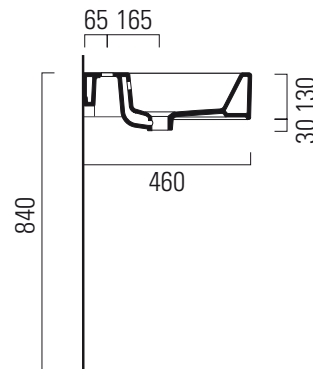

Kube X

60x47

Lavabo / Washbasin
60x47 cm
17,2 kg
6 lt

LAVABO con foro troppopieno monoforo, predisposto per rubinetteria tre fori, piano destro. Installazione a sospensione o ad appoggio.

WASHBASIN with overflow, one taphole predisposed for three taphole fittings, right countertop. Wall hung or countertop installation.

Colori - Colours	Codici - Codes	Fori - Tapholes
○ Bianco lucido - White glossy	9438111	monoforo / one taphole fitting
◐ Bianco opaco - Matt white	9438109	monoforo / one taphole fitting
● Ardesia	9438126	monoforo / one taphole fitting

Note

1 - Extraglaze solo per smaltatura lucida
Extraglaze only for glossy glaze

* Taglio sul mobile
Furniture's cut