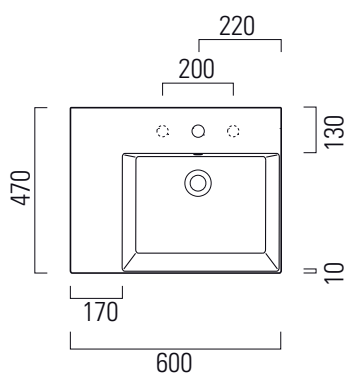

Kube X

60x47

Lavabo / Washbasin
60x47 cm
17,2 kg
6 lt

LAVABO con foro troppopieno monoforo, predisposto per rubinetteria tre fori, piano sinistro. Installazione a sospensione o ad appoggio.

WASHBASIN with overflow, one taphole predisposed for three taphole fittings, left countertop. Wall hung or countertop installation.

Colori - Colours	Codici - Codes	Fori - Tapholes
○ Bianco lucido - White glossy	9439111	monoforo / one taphole fitting
◐ Bianco opaco - Matt white	9439109	monoforo / one taphole fitting
● Ardesia	9439126	monoforo / one taphole fitting

Note

1 - Extraglaze solo per smaltatura lucida
Extraglaze only for glossy glaze

* Taglio sul mobile
Furniture's cut