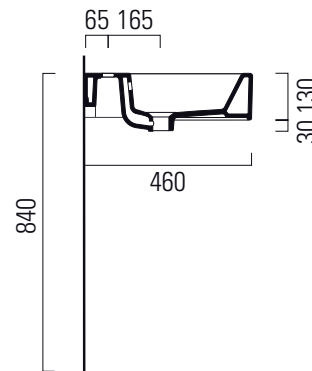

Kube X

60x47

Lavabo / Washbasin
60x47 cm
17,2 kg
6 lt

LAVABO con foro troppopieno monoforo, predisposto per rubinetteria tre fori, piano sinistro. Installazione a sospensione o ad appoggio.

WASHBASIN with overflow, one taphole predisposed for three taphole fittings, left countertop. Wall hung or countertop installation.

Colori - Colours	Codici - Codes	Fori - Tapholes
○ Bianco lucido - White glossy	9439111	monoforo / one taphole fitting
◐ Bianco opaco - Matt white	9439109	monoforo / one taphole fitting
● Ardesia	9439126	monoforo / one taphole fitting

Note

1 - Extraglaze solo per smaltatura lucida
Extraglaze only for glossy glaze

* Taglio sul mobile
Furniture's cut