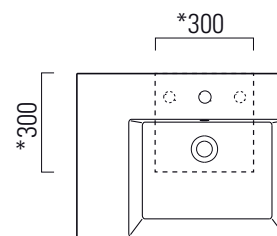

Note

1 - Extraglaze solo per smaltatura lucida
Extraglaze only for glossy glaze

* Taglio sul mobile
Furniture's cut