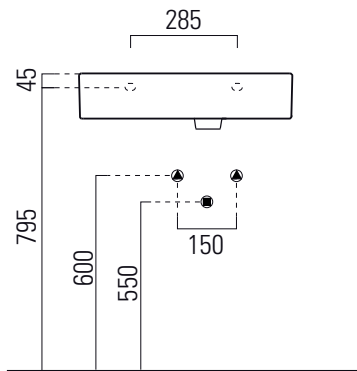

Kube X

60x47

Lavabo / Washbasin
60x47 cm
17,2 kg
6 lt

LAVABO con foro troppopieno monoforo, predisposto per rubinetteria tre fori, piano sinistro. Installazione a sospensione o ad appoggio.

WASHBASIN with overflow, one taphole predisposed for three taphole fittings, left countertop. Wall hung or countertop installation.

Colori - Colours	Codici - Codes	Fori - Tapholes
○ Bianco lucido - White glossy	9439111	monoforo / one taphole fitting
◐ Bianco opaco - Matt white	9439109	monoforo / one taphole fitting
● Ardesia	9439126	monoforo / one taphole fitting

Note

1 - Extraglaze solo per smaltatura lucida
Extraglaze only for glossy glaze

* Taglio sul mobile
Furniture's cut