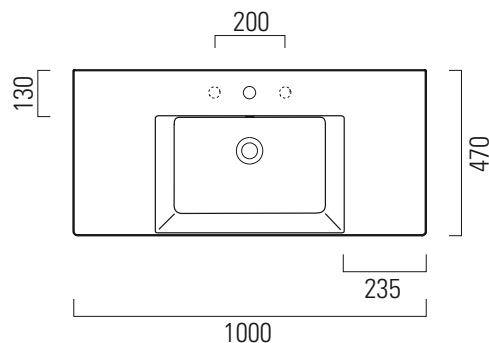

# Kube X

100x47

Lavabo / Washbasin  
100x47 cm  
30 kg  
7 lt

LAVABO con foro troppopieno monoforo, predisposto per rubinetteria 3 fori. Installazione a sospensione o ad appoggio.

WASHBASIN with overflow, one taphole predisposed for three taphole fittings. Wall hung or countertop installation.

Colori - Colours	Codici - Codes	Fori - Tapholes
○ Bianco lucido - White glossy	9451111	monoforo / one taphole fitting
◐ Bianco opaco - Matt white	9451109	monoforo / one taphole fitting

**Note**

1 - Extraglaze solo per smaltatura lucida  
Extraglaze only for glossy glaze