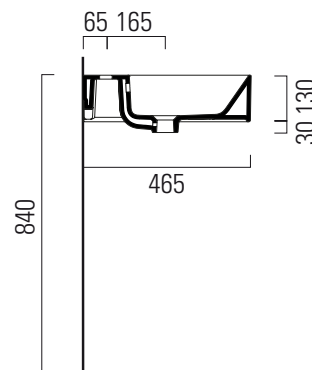

# Kube X

100x47

Lavabo / Washbasin  
100x47 cm  
30 kg  
7 lt

LAVABO con foro troppopieno monoforo, predisposto per rubinetteria 3 fori. Installazione a sospensione o ad appoggio.

WASHBASIN with overflow, one taphole predisposed for three taphole fittings. Wall hung or countertop installation.

Colori - Colours	Codici - Codes	Fori - Tapholes
○ Bianco lucido - White glossy	9451111	monoforo / one taphole fitting
◐ Bianco opaco - Matt white	9451109	monoforo / one taphole fitting

**Note**

1 - Extraglaze solo per smaltatura lucida  
Extraglaze only for glossy glaze