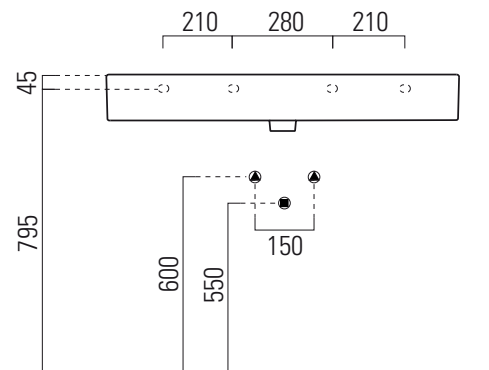

# Kube X

100x47

Lavabo / Washbasin  
100x47 cm  
30 kg  
7 lt

LAVABO con foro troppopieno monoforo, predisposto per rubinetteria 3 fori. Installazione a sospensione o ad appoggio.

WASHBASIN with overflow, one taphole predisposed for three taphole fittings. Wall hung or countertop installation.

Colori - Colours	Codici - Codes	Fori - Tapholes
○ Bianco lucido - White glossy	9451111	monoforo / one taphole fitting
◐ Bianco opaco - Matt white	9451109	monoforo / one taphole fitting

**Note**

1 - Extraglaze solo per smaltatura lucida  
Extraglaze only for glossy glaze