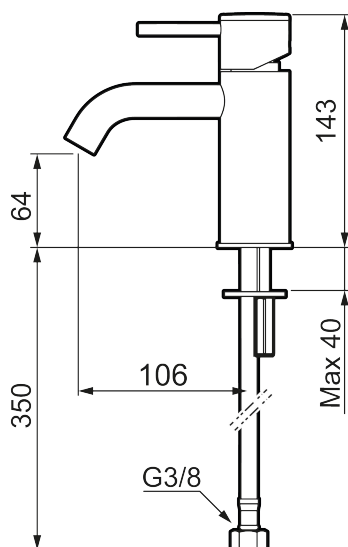

MORA INXX II soft, small

INXX II håndvaskarmatur findes i tre forskellige højder, hvor small er et lavt armatur, der er tilpasset mindre håndvaske. I den moderne, holdbare overflader poleret messing og håndvaskarmaturets stilrene form højner INXX II soft badeværelsets standard og giver en følelse af kvalitet og elegance. Armaturet er testet og godkendt ud fra det gældende bygningsreglement og er energieffektivt, hvilket indebærer, at det giver et lavere vand- og energiforbrug uden at gå på kompromis med komforten. Bundventilen fås som tilbehør i samme overflader.

Om serien

INXX II er en elegant og tidløs serie i en palet af nøje udvalgte overflader. Kombinationen af høj kvalitet, stilfuldt design og vidunderlig komfort gør den til den ypperligste serie.

Artikel-nummer: 273001.60CA
VVS: 701495285
Flow 3 bar: 4,5 l/m
Beskrivelse: Poleret messing PVD

Unikke egenskaber

Tilbageløbssikring

- Til håndvask.
- 106 mm fremspring.
- Keramisk tætning.
- Indbygget temperatur- og flowbegrænser.
- Eco (Energi- og vandbesparende konstantvandstrømsperlator 5 l/min) ved 2-6 bar.
- Flexible tilslutningsslanger.
- Hulmål Ø34-37 mm.