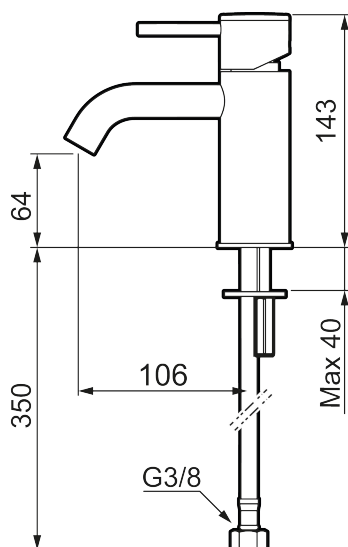

Unikke egenskaber

Tilbageløbssikring

MORA INXX II soft, small

INXX II håndvaskarmatur findes i tre forskellige højder, hvor small er et lavt armatur, der er tilpasset mindre håndvaske. I en slidstærk, matgrå overflader og håndvaskarmaturets stilrene form højner INXX II soft badeværelsets standard og giver en følelse af kvalitet og elegance. Armaturet er testet og godkendt ud fra det gældende bygningsreglement og er energieffektivt, hvilket indebærer, at det giver et lavere vand- og energiforbrug uden at gå på kompromis med komforten. Bundventilen fås som tilbehør i samme overflader.

273001.44CA

VVS:

701495212

Flow 3 bar: 4,5

l/m

Beskrivelse: Matgrå

- Til håndvask.
- 106 mm fremspring.
- Keramisk tætning.
- Indbygget temperatur- og flowbegrænser.
- Eco (Energi- og vandbesparende konstantvandstrømsperlator 5 l/min) ved 2-6 bar.
- Flexible tilslutningsslanger.
- Hulmål Ø34-37 mm.