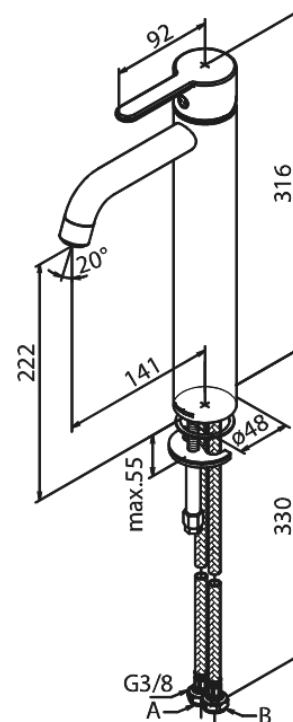

Unika egenskaper

FM Mattsson AB
Box 480, SE-792 27 Mora

Tel.: 0250-59 64 50 kundservice@fmmattssongroup.com

För mer information besök <https://damixa.se>

damixa