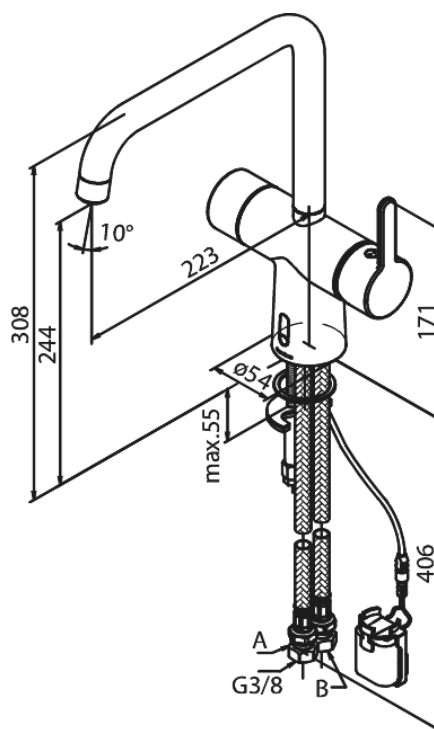

Unika egenskaper

FM Mattsson AB
Box 480, SE-792 27 Mora

Tel.: 0250-59 64 50 kundservice@fmmattssongroup.com

För mer information besök <https://damixa.se>

damixa