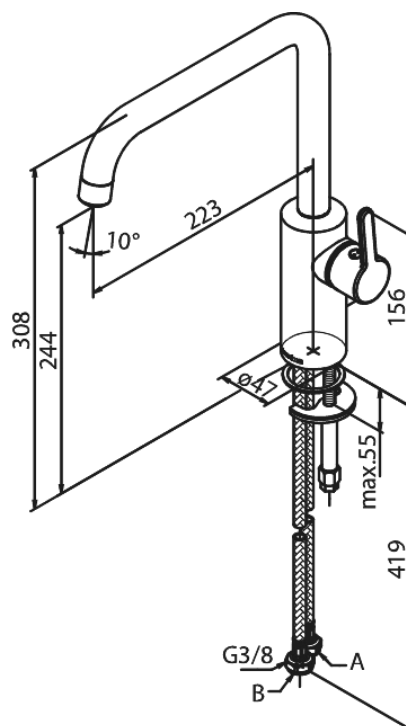

120 graders svängbarhetsbegränsning

Keramisk insats

Kallstart

Rub-Clean

Perlator 8 l/minut

Unika egenskaper

FM Mattsson AB
Box 480, SE-792 27 Mora

Tel.: 0250-59 64 50 kundservice@fmmattssongroup.com