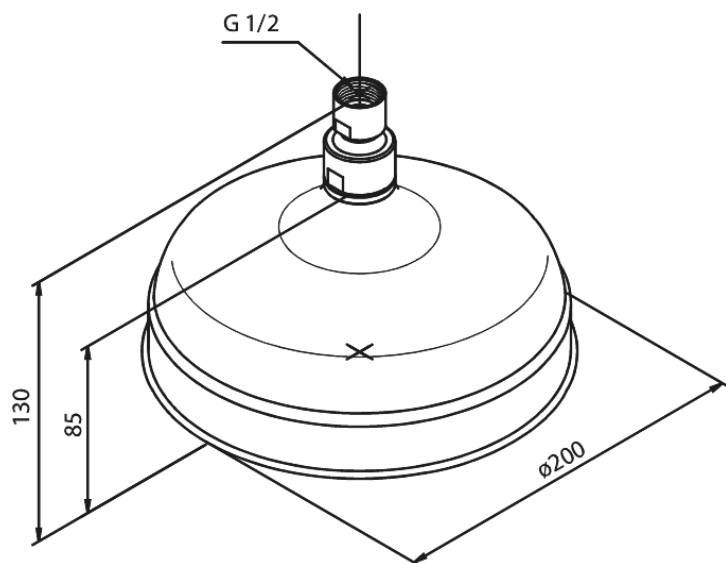

Unika egenskaper

FM Mattsson AB
Box 480, SE-792 27 Mora

Tel.: 0250-59 64 50 kundservice@fmmattssongroup.com

För mer information besök <https://damixa.se>

damixa