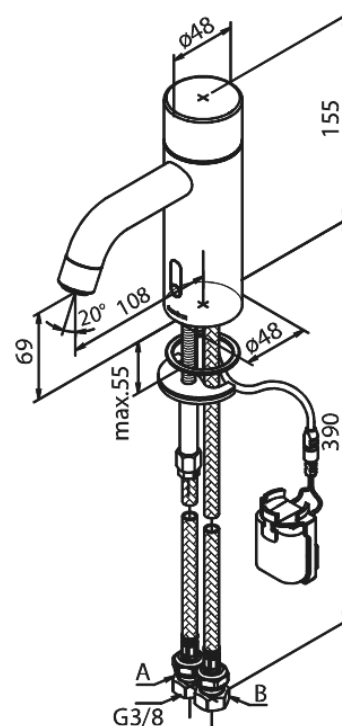

Unika egenskaper

FM Mattsson AB
Box 480, SE-792 27 Mora

Tel.: 0250-59 64 50 kundservice@fmmattssongroup.com

För mer information besök <https://damixa.se>

damixa