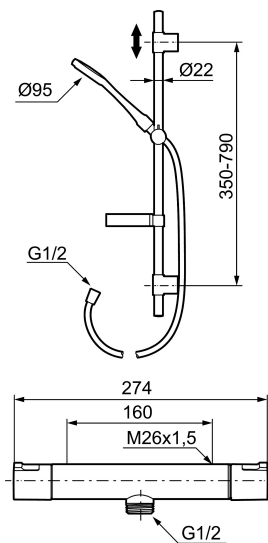

MORA CERA shower kit

Mora Cera dusch finns i flera varianter och är en del i en produktserie för att skapa ett enhetligt intryck och känsla i ditt hem. Välj bland takdusch-, handduschset eller ett helt badrumspaket. Hela Mora Cera-serien är utvecklad för att vara ett miljö och energisäkert val för hela familjen.

Art.nr: 241300 **RSK:** 8344148 **Flöde 3 bar:** 10,0 l/m

Utförande: Krom, 160 c/c, energiklass avser blandare i kombination med handdusch

Består av:

Mora Cera Duschblandare (art.nr. 241000):

- Säkerhetsspärr 38° och 42°
- Eco-stopp
- Återströmningsskydd enligt EU-standard SS-EN 1717
- Extra greppvänliga vred, godkänd av reumatikerförbundet

Mora Cera Duschanordning (art.nr. 130316):

- Metallomspunnen slang 1750 mm, PVC- och BPA-fri innerslang
- Med tvåkopp
- Med variabelt c/c-mått för befintliga skruvhål
- Med antikalksystem "Easy-Clean"
- Valbar anslutning med/utan luftinblandning
- Luftinblandning ger komfortflöde vid 6 l/min, maxflöde 10 l/min
- Energieffektivt duschpaket med forcerbart Eco-stop