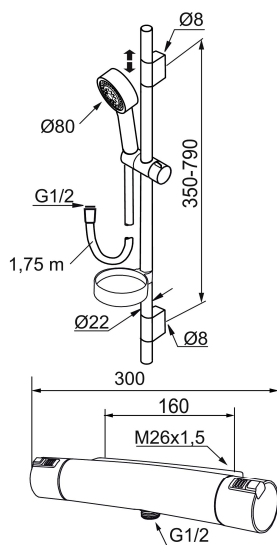

MORA MMIX shower kit

Mora MMIX kombinerar en formskön och ergonomisk design med en energieffektiv insida. Designen präglas av en smekamt böljande geometri och förmedlar en tidlös och sammanhängande stil över hela serien. Vårt unika miljökoncept EcoSafe™ ligger till grund för utvecklingsarbetet och bidrar till låg energiförbrukning och långsiktig miljöhänsyn. Blandarna är blyfria.

Art.nr: 731320.0011 RSK: 8344037 Flöde 3 bar: 9,3 l/m

Utförande: Krom/svart, 160 c/c

BVB ID: 110708

Består av:

Mora MMIX Duschblandare (art.nr. 731000.0011):

- Tryckbalanserad termostatsinsats
- Säkerhetspärr 38°
- Eco-stopp
- Lead Free (blyfri)
- Återströmningskydd enligt EU-standard SS-EN 1717

Mora MMIX Duschanordning (art.nr. 130310):

- Metallomspunnen slang 1750 mm, PVC- och BPA-fri innerslang
- Med tvålköpp
- Med variabelt c/c-mått för befintliga skruvhål
- Med antikalksystem "Easy-Clean"
- Eco (energi- och vattenbesparande handdusch 9 l/min)
- Energieffektivt duschpaket med forcerbart Eco-stop