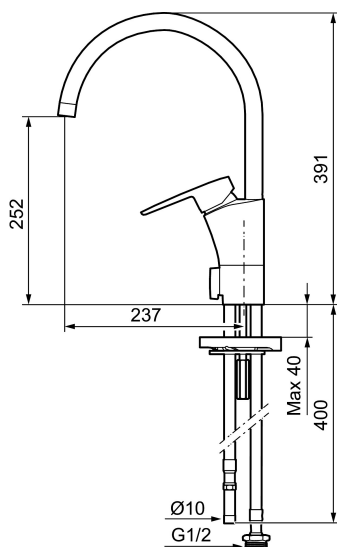

MORA CERA K5 köksblandare

Mora Cera - ett självklart val om du söker en produkt som är robust, energieffektiv och med många smarta funktioner.

Design och funktion är utformad så att kranen är extra användarvänlig, den passar därför hela familjen. Inbyggda energisparfunktioner som sparar vatten och energi ger positiva effekter på både miljö och plånbok.

Art.nr: 242150 RSK: 8318197 Flöde 3 bar: 7,9 l/m

Utförande: Krom, ansl. slät ände Ø10 mm

- ESS (energisparsystem)
- Mjukstängning med keramisk tätning
- Omställbar flödesbegränsning och temperaturspär
- Eco (energi- och vattenbesparande strålsamlare)
- Flexibla anslutningsrör i metallomspunnen Soft PEX®
- Svängbar pip 60°, 85°, 110° eller 360°
- Med diskmaskinsavstängning. Omställbar mellan KV och VV, inställd på KV
- Hålmått Ø32-37 mm