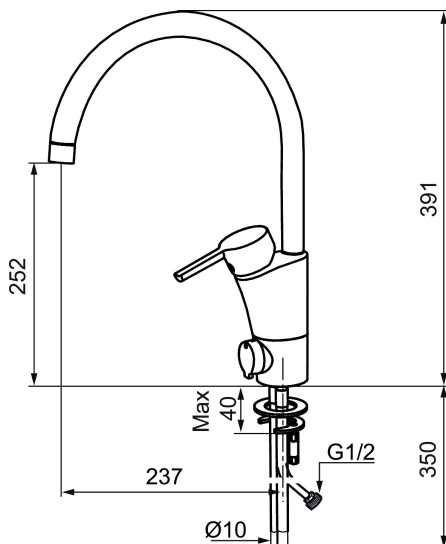

MORA MMIX K5 köksblandare

Mora MMIX kombinerar en formskön och ergonomisk design med en energieffektiv insida. Designen präglas av en smekamt böljande geometri och förmedlar en tidlös och sammanhängande stil över hela serien. Vårt unika miljökoncept EcoSafe™ ligger till grund för utvecklingsarbetet och bidrar till låg energiförbrukning och långsiktig miljöhänsyn. Blandaren är blyfri.

Art.nr: 732150 **RSK:** 8318391 **Flöde 3 bar:** 7,3 l/m

Utförande: Krom, med diskmaskinsavstängning, ansl. slät ände Ø10 mm

Unika egenskaper

Skyddsmodul 

- BVB ID 54013
- ESS (energisparsystem)
- Mjukstängning med keramisk tätning
- Omställbar flödesbegränsning och temperaturspär
- Eco (energi- och vattenbesparande strålsamlare)
- Flexibla anslutningsrör i metallomspunnen Soft PEX®
- Svängbar pip 60°, 85°, 110° eller 360°
- Med diskmaskinsavstängning. Omställbar mellan KV och VV, inställd på KV
- Lead Free (blyfri)
- Hålmått Ø32-37 mm