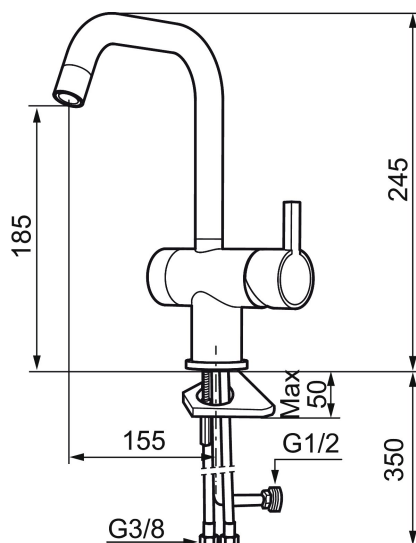

Unika egenskaper

MORA REXX K7 köksblandare

Mora REXX är essensen av skandinavisk design och funktionalitet. Serien är minimalistisk och med enkelheten i fokus. Dess precision är dess innovation. När tradition och hantverk samsas med moderna tillverkningsmetoder och inspirerande formgivning, blir resultatet Mora REXX. Här i form av en vacker köksblandare med inbyggd smart funktionalitet.

Art.nr: 707125 RSK: 8318189 Flöde 3 bar: 7,6 l/m

Utförande: Krom

- ESS (energisparsystem)
- Keramisk tätning
- Omställbar flödesbegränsning och temperaturspär
- Eco (energi- och vattenbesparande konstantflödesstrålsamlare, 7,6 l/min vid 2–6 bar)
- Flexibla anslutningsrör i metallomspunnen Soft PEX[®], lekande G3/8
- Svängbar pip 60°, 120° eller 360°
- Med diskmaskinsavstängning. Omställbar mellan KV och VV, inställd på KV
- Hålmått Ø32-35 mm