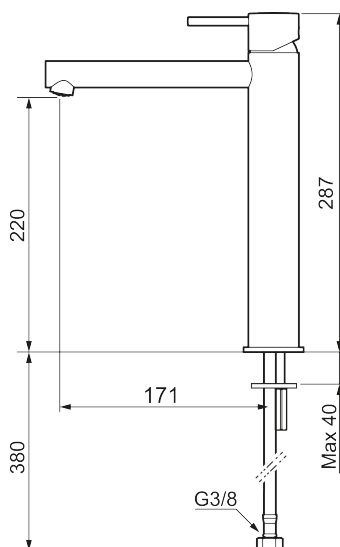

MORA INXX II sharp, high tvättställsblandare

INXX II tvättställsblandare finns i tre olika höjder där high är en hög blandare anpassad för en skålformad bänkmonterad ho. Med en tålig mattsvart nyans och tvättställsblandarens raka karaktär med lång pip och lutande munstycke – gör INXX II sharp både snygg och bekväm att använda. Blandaren är testad och godkänd utifrån de byggregler som finns och är energieffektiv, vilket innebär att den ger en lägre vatten- och energiförbrukning utan att ge avkall på komforten. Bottenventil finns som tillbehör i samma nyans.

Unika egenskaper

Skyddsmodul AA

- Keramisk tätning
- Omställbar flödesbegränsning och temperaturspär
- Eco (energi- och vattenbesparande konstantflödesstrålsamlare, 5 l/min vid 2–6 bar)
- Flexibla anslutningsrör i metallomspunnen Soft PEX[®], lekande G3/8
- Hålmått Ø34-37 mm