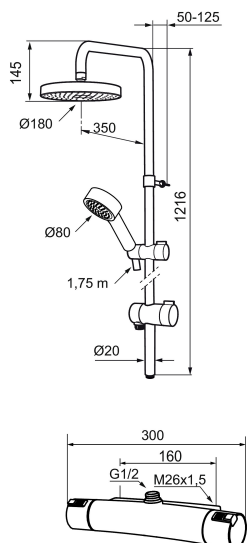

MORA MMIX shower system kit

Mora MMIX kombinerar en formskön och ergonomisk design med en energieffektiv insida. Designen präglas av en smekamt böljande geometri och förmedlar en tidlös och sammanhängande stil över hela serien. Vårt unika miljökoncept EcoSafe™ ligger till grund för utvecklingsarbetet och bidrar till låg energiförbrukning och långsiktig miljöhänsyn. Blandaren är blyfri.

Art.nr: 731300.0011 **RSK:** 8344165 **Flöde 3 bar:** 12,0 l/m

Utförande: Krom/svart, 160 c/c

BVB ID: 110710

Energiklass A på handdusch och takdusch

Består av:

MORA MMIX duschblandare (art.nr. 731050.0011):

- Tryckbalanserad termostatsinsats
- Säkerhetsspärr 38°
- Eco-stopp
- Lead Free (blyfri)
- Återströmningsskydd enligt EU-standard SS-EN 1717

MORA MMIX shower system (art.nr. 130313):

- Omkastare med keramisk tätning
- Metallomspunnen slang 1750 mm, PVC- och BPA-fri innerslang
- Med antikalksystemet "Easy-Clean"
- Duschröret kan kapas vid behov
- Justerbart väggfäste
- Omkastaren kan monteras med vredet framåt eller åt sidan
- Eco (energi- och vattenbesparande handdusch 9 l/min, taksil 12 l/min)
- Energieffektivt duschpaket med forcerbart Eco-stop