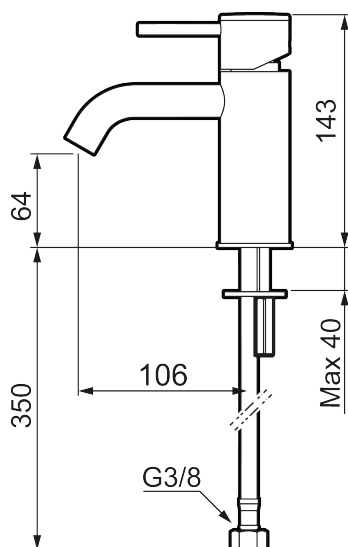

Unika egenskaper

Skyddsmodul

MORA INXX II soft, small tvättställsblandare

INXX II tvättställsblandare finns i tre olika höjder där small är en låg blandare anpassad för mindre handfat. Med en kromad hållbar nyans och tvättställsblandarens stilrena form, höjer INXX II soft badrummets komfort och ger en känsla av kvalitet och elegans. Blandaren är testad och godkänd utifrån de byggregler som finns och är energieffektiv, vilket innebär att den ger en lägre vatten- och energiförbrukning utan att ge avkall på komforten. Bottenventil finns som tillbehör i samma nyans.

Om serien

INXX II är en elegant och tidlös serie i en palett av noga utvalda nyanser. Kombinationen av hög kvalitet, sober design och skön komfort gör den till den ultimata serien.

Art.nr: 273001.CA RSK: 8278252 Flöde 3 bar: 4,5 l/m
Utförande: Krom

- Keramisk tätning
- Omställbar flödesbegränsning och temperaturspär
- Eco (energi- och vattenbesparande konstantflödesstrålsamlare, 5 l/min vid 2–6 bar)
- Flexibla anslutningsrör i metallomspunnen Soft PEX[®], lekande G3/8
- Hålmått Ø34-37 mm