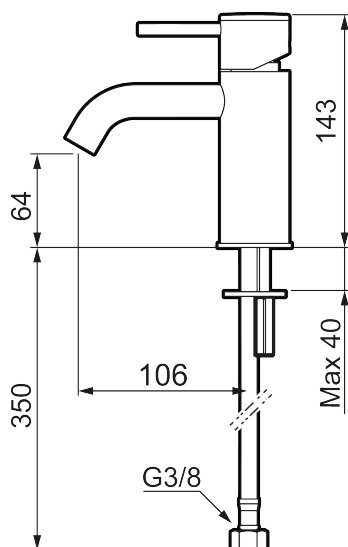

Unikke egenskaber

Tilbageløbssikring

MORA INXX II soft, small

INXX II håndvaskarmatur findes i tre forskellige højder, hvor small er et lavt armatur, der er tilpasset mindre håndvaske. I en forkromet, holdbar overflader og håndvaskarmaturets stilrene form højner INXX II soft badeværelsets standard og giver en følelse af kvalitet og elegance. Armaturet er testet og godkendt ud fra det gældende bygningsreglement og er energieffektivt, hvilket indebærer, at det giver et lavere vand- og energiforbrug uden at gå på kompromis med komforten. Bundventilen fås som tilbehør i samme overflader.

273001.CA

VVS:

701495204

Flow 3 bar: 4,5

l/m

Beskrivelse: Krom

- Til håndvask.
- 106 mm fremspring.
- Keramisk tætning.
- Indbygget temperatur- og flowbegrænser.
- Eco (Energi- og vandbesparende konstantvandstrømsperlator 5 l/min) ved 2-6 bar.
- Flexible tilslutningsslanger.
- Hulmål Ø34-37 mm.