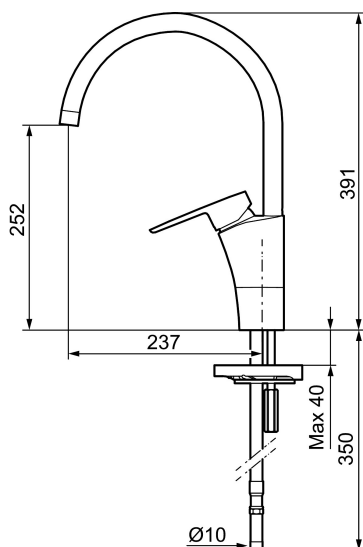

Unika egenskaper

Skyddsmodul 

MORA CERA K5 köksblandare

Mora Cera - ett självklart val om du söker en produkt som är robust, energieffektiv och med många smarta funktioner.

Design och funktion är utformad så att kranen är extra användarvänlig, den passar därför hela familjen. Inbyggda energisparfunktioner som sparar vatten och energi ger positiva effekter på både miljö och plånbok.

Art.nr: 242100 RSK: 8318195 Flöde 3 bar: 7,7 l/m

Utförande: Krom, ansl. slät ände Ø10 mm

- ESS (energisparsystem)
- Mjukstängning med keramisk tätning
- Omställbar flödesbegränsning och temperaturspär
- Eco (energi- och vattenbesparande strålsamlare)
- Flexibla anslutningsrör i metallomspunnen Soft PEX®
- Svängbar pip 60°, 85°, 110° eller 360°
- Godkänd av reumatikerförbundet
- Hålmått Ø32-37 mm