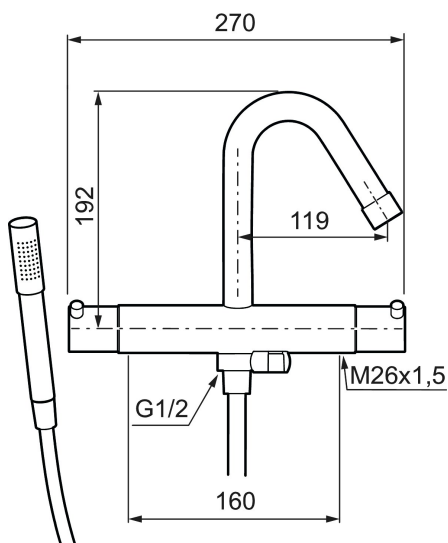

## MORA IZZY badkarsblandare

Mora Izzy förmedlar harmoni och elegans. Pipens formsköna linjer ger Mora Izzy sitt karaktäristiska utseende. Izzy Regular har en kromad yta som passar i alla miljöer.

Art.nr: 705000.66 RSK: 8362073

Utförande: Rå mässing, 160 c/c

Izzy Raw har en yta av obehandlad mässing som gör att den kommer att åldras och patineras vackert med tiden.

- Med handdusch, upphängare och svart metallomspunnen slang 1750 mm, PVC- och BPA-fri innerslang
- Kompenserar temperatur- och tryckvariationer
- Med reversibelt överstycke
- Säkerhetsspärr 38°
- Eco-stopp
- Fast pip
- Piputsprång med väggbicka 190 mm
- Återströmningsskydd enligt EU-standard SS-EN 1717