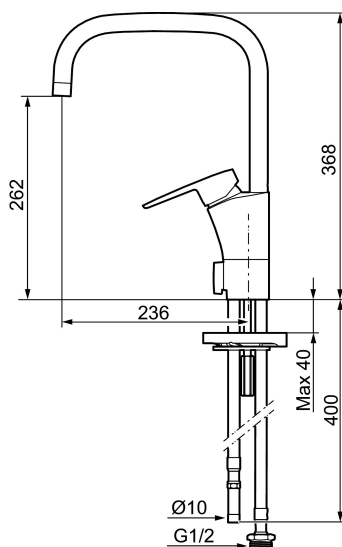

MORA CERA K7 köksblandare

Mora Cera - ett självklart val om du söker en produkt som är robust, energieffektiv och med många smarta funktioner.

Design och funktion är utformad så att kranen är extra användarvänlig, den passar därför hela familjen. Inbyggda energisparfunktioner som sparar vatten och energi ger positiva effekter på både miljö och plånbok.

Art.nr: 242070 RSK: 8318193 Flöde 3 bar: 7,9 l/m

Utförande: Krom, ansl. slät ände Ø10 mm

- ESS (energisparsystem)
- Mjukstängning med keramisk tätning
- Omställbar flödesbegränsning och temperaturspär
- Eco (energi- och vattenbesparande strålsamlare)
- Flexibla anslutningsrör i metallomspunnen Soft PEX®
- Svängbar pip 60°, 85°, 110° eller 360°
- Med diskmaskinsavstängning. Omställbar mellan KV och VV, inställd på KV
- Hålmått Ø32-37 mm