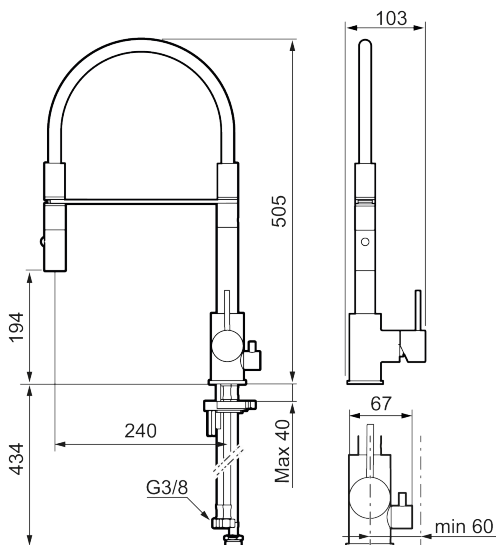

Utförande: Mattsvart, med diskmaskinsavstängning

Unika egenskaper

Skyddsmodul EB

- Keramisk tätning
- Omställbar flödesbegränsning och temperaturspär
- Eco (energi- och vattenbesparande konstantflödesstrålsamlare, 6 l/min vid 2–6 bar)
- Flexibla anslutningsrör i metallomspunnen Soft PEX®, lekande G3/8
- Svängbar pip 60°, 85°, 110° eller 360°
- Med diskmaskinsavstängning, KV ej omställbar till VV
- Hålmått Ø34-37 mm