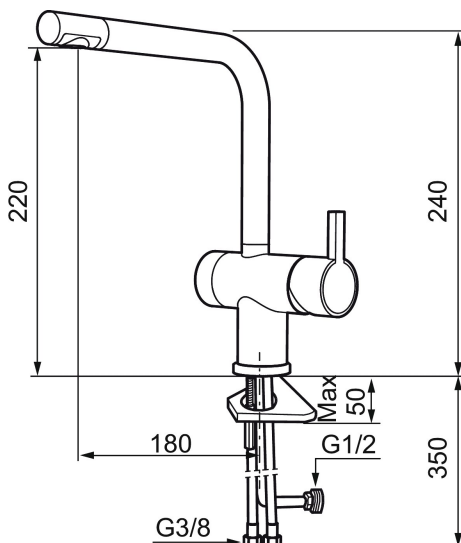

Unika egenskaper

Skyddsmodul

MORA REXX K6 köksblandare

Mora REXX är essensen av skandinavisk design och funktionalitet. Serien är minimalistisk och med enkelheten i fokus. Dess precision är dess innovation. När tradition och hantverk samsas med moderna tillverkningsmetoder och inspirerande formgivning, blir resultatet Mora REXX. Här i form av en vacker köksblandare med inbyggd smart funktionalitet.

Art.nr: 707115 RSK: 8318187 Flöde 3 bar: 8,1 l/m

Utförande: Krom

- ESS (energisparsystem)
- Keramisk tätning
- Omställbar flödesbegränsning och temperaturspär
- Eco (energi- och vattenbesparande konstantflödesstrålsamlare, 7,6 l/min vid 2–6 bar)
- Flexibla anslutningsrör i metallomspunnen Soft PEX[®], lekande G3/8
- Svängbar pip 60°, 120° eller 360°
- Med diskmaskinsavstängning. Omställbar mellan KV och VV, inställd på KV
- Hålmått Ø32-35 mm