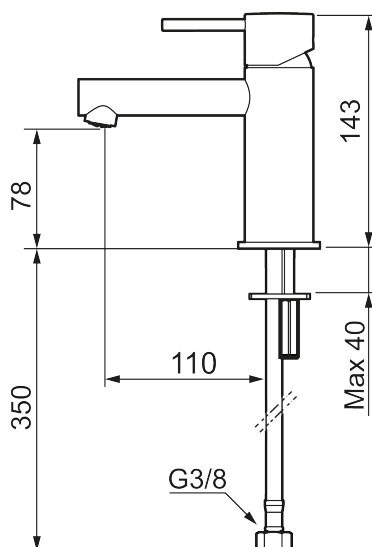

Unikke egenskaber

MORA INXX II sharp, small

INXX II håndvaskarmatur findes i tre forskellige højder, hvor small er et lavt armatur, der er tilpasset mindre håndvaske. I en slidstærk, matsort overflader og håndvaskarmaturets lige profil med lang tud og skrå studs – er INXX II sharp både smukt og behageligt i brug. Armaturet er testet og godkendt ud fra det gældende bygningsreglement og er energieffektivt, hvilket indebærer, at det giver et lavere vand- og energiforbrug uden at gå på kompromis med komforten. Bundventilen fås som tilbehør i samme overflader.

VVS:
701495411

Flow 3 bar: 4,5
l/m

Beskrivelse: Matsort

- Til håndvask.
- 110 mm fremspring.
- Keramisk tætning.
- Indbygget temperatur- og flowbegrænser.
- Eco (Energi- og vandbesparende konstantvandstrømsperlator 5 l/min) ved 2-6 bar.
- Flexible tilslutningsslanger.
- Hulmål Ø34-37 mm.