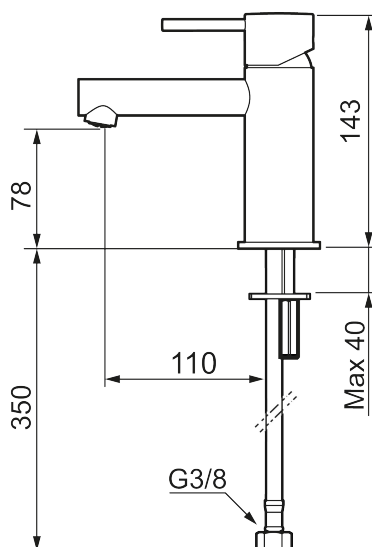

## MORA INXX II sharp, small tvättställsblandare

INXX II tvättställsblandare finns i tre olika höjder där small är en låg blandare anpassad för mindre handfat. Med en tålig mattsvart nyans och tvättställsblandarens raka karaktär med lång pip och lutande munstycke – gör INXX II sharp både snygg och bekväm att använda. Blandaren är testad och godkänd utifrån de byggregler som finns och är energieffektiv, vilket innebär att den ger en lägre vatten- och energiförbrukning utan att ge avkall på komforten. Bottenventil finns som tillbehör i samma nyans.

- Keramisk tätning
- Omställbar flödesbegränsning och temperaturspär
- Eco (energi- och vattenbesparande konstantflödesstrålsamlare, 5 l/min vid 2–6 bar)
- Flexibla anslutningsrör i metallomspunnen Soft PEX<sup>®</sup>, lekande G3/8
- Hålmått Ø34-37 mm